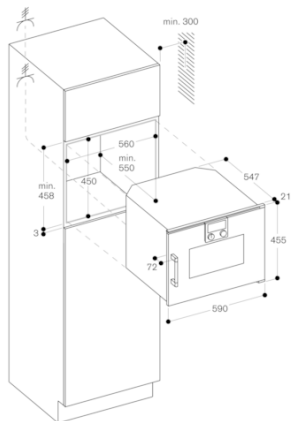

BSP221130
Ångugn Serie 200
Helglasad dörr i Gaggenau Silver
Bredd 60 cm
Display ovan till

skapad den 2021-01-27
Sida 2