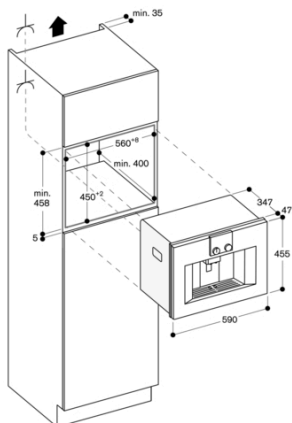

CM450101
Helautomatisk espressomaskin Serie
400
Helglasad dörr i Gaggenau Antracit
Bredd 60 cm
Betjäning ovan till
skapad den 2021-11-09
Sida 2