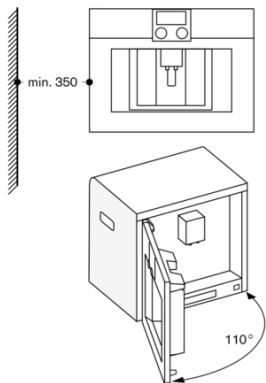

Hörnmontering, vänster

Använder du 92°-gångjärnsbegränsning (reservdelsnr 00636455), så är minnäståndet till vägg bara 100 mm.