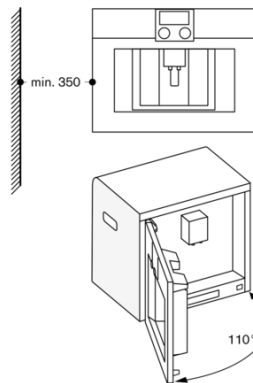

Säkerhet

Egenskaper

Konstruktion
Inbyggd
Ängmunstycke
Saknas
Display
Saknas
Vattensäkerhetssystem
Saknas
Möjliga koppstorlekar
Alla koppar
Produktmått (H x B x D)
455 x 590 x 537
Emballagemått (H x B x D)
545 x 475 x 670
Nischmått (H x B x D)
449 x 558 x 347
EAN kod
4242006263690
Anslutningseffekt
1600
Säkring
10
Spänning
220-240
Frekvens
50/60
Elkontakt
jordad stickkontakt

Planeringsråd

Rekommenderad installationshöjd 95 - 145 cm (från ovandel i nischens underkant)
Fronten sticker ut 47 mm från köksstommen
Vid installation i ett hörn behövs ett sidoavstånd
Dörröppningsvinkel cirka 110° (vid leverans) - monteringsavstånd till vägg måste vara minst 350 mm
Dörröppningsvinkel cirka 155° - monteringsavstånd till vägg måste vara minst 650 mm
Dörröppningsvinkel cirka 92° - monteringsavstånd till vägg måste vara minst 100 mm (reservdelsnr. 00636455)
Montering över WS på 14 cm behövs en nischhöjd på 59 cm
På inget sätt får avloppsslangen läggas högre än apparatens underkant.
Avloppsslangen måste också läggas minst 150 mm lägre än utloppet från apparaten (se ritning för avloppsanslutning)
Om maskinen placeras för långt från vattenläset behöver avloppssystemet i huset justeras på plats
Vattenanslutningen (1) för tillkopplingslangen måste alltid vara tillgänglig och får ej placeras bakom ugnen
Anslutningen av avloppsslangen till häverten (2) måste också vara tillgänglig och inte heller den placeras bakom ugnen
Extra tillbehör (beställs som reservdelsnr):
17000705 Vattenfilter
00311819 Avkalkningstabletter
00311769 Rengöringstabletter
00636455 Dörröppningsspärr (öppningsvinkel 92°)
11015223 Bönbehållare med lock

CM470101
 Helautomatisk espressomaskin Serie
 400
 Helglasad dörr i Gaggenau Antracit
 Bredd 60 cm
 Betjäning ovanpå
 skapad den 2021-09-27
 Sida 2

Avloppsanslutning

Vy bakifrån

Hörnmontering, vänster

Använder du 92°-gångjärmsbegränsning (reservdelsnr 00636455), så är minnivståndet till vägg bara 100 mm.