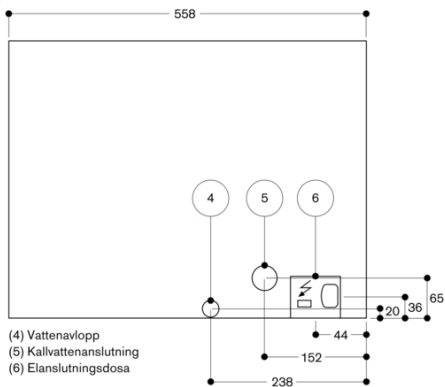

Planeringsråd

Rekommenderad installationshöjd 95 - 145 cm (från ovandel i nischens underkant)
Fronten sticker ut 47 mm från köksstommen
Vid installation i ett hörn behövs ett sidoavstånd
Dörröppningsvinkel cirka 110° (vid leverans) - monteringsavstånd till vägg måste vara minst 350 mm
Dörröppningsvinkel cirka 155° - monteringsavstånd till vägg måste vara minst 650 mm
Dörröppningsvinkel cirka 92° - monteringsavstånd till vägg måste vara minst 100 mm (reservdelsnr. 00636455)
Montering över WS på 14 cm behövs en nischhöjd på 59 cm
På inget sätt får avloppsslangen läggas högre än apparatens underkant.
Avloppsslangen måste också läggas minst 150 mm lägre än utloppet från apparaten (se ritning för avloppsanslutning)
Om maskinen placeras för långt från vattenläset behöver avloppssystemet i huset justeras på plats
Vattenanslutningen (1) för tillkopplingslangen måste alltid vara tillgänglig och får ej placeras bakom ugnen
Anslutningen av avloppsslangen till häverten (2) måste också vara tillgänglig och inte heller den placeras bakom ugnen
Extra tillbehör (beställs som reservdelsnr):
17000705 Vattenfilter
00311819 Avkalkningstabletter
00311769 Rengöringstabletter
00636455 Dörröppningsspärr (öppningsvinkel 92°)
11015223 Bönbehållare med lock

Anslutningar

Total anslutningseffekt 1.60 kW
Elkabel 1.7 m med stickkontakt
Endast kallvattenanslutning
Tillförselslang 165 cm med 3/4 " (26,4 mm) anslutning, förlängningsbar
Avloppsslang (ø 18 mm) 170 cm (HT-rör)

CM470101
 Helautomatisk espressomaskin Serie
 400
 Helglasad dörr i Gaggenau Antracit
 Bredd 60 cm
 Betjäning ovanpå
 skapad den 2021-09-27
 Sida 2

Avloppsanslutning

Vy bakifrån

Hörnmontering, vänster

Använder du 92°-gångjärmsbegränsning (reservdelsnr 00636455), så är minnivståndet till vägg bara 100 mm.