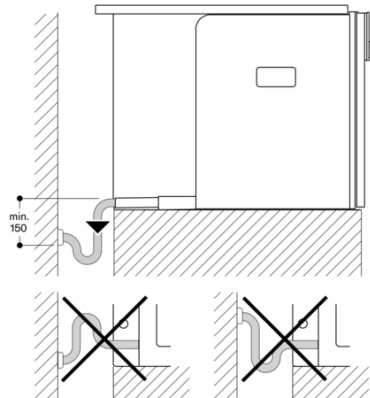

CM470101
Helautomatisk espressomaskin Serie
400
Helglasad dörr i Gaggenau Antracit
Bredd 60 cm
Betjäning ovanpå
skapad den 2021-09-27
Sida 2

Avloppsanslutning