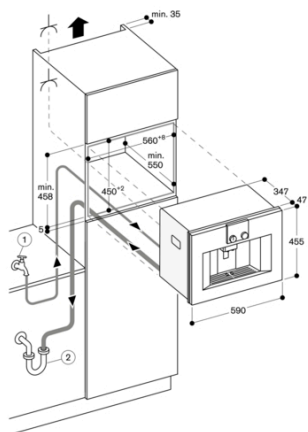

CM470101
Helautomatisk espressomaskin Serie
400
Helglasad dörr i Gaggenau Antracit
Bredd 60 cm
Betjäning ovanpå
skapad den 2021-09-27
Sida 2

Avloppsanslutning