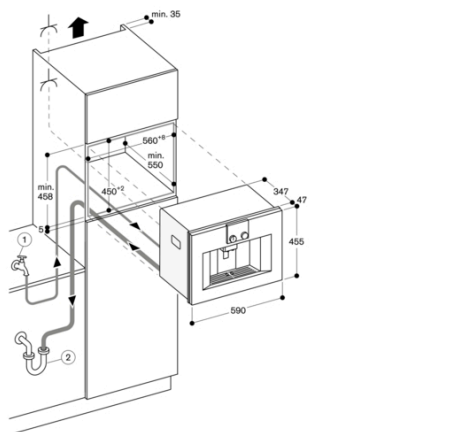

CM470111
Helautomatisk espressomaskin Serie
400
Heltäckande glasdörr, rostfritt stål
Bredd 60 cm
Betjäning ovanpå
skapad den 2021-09-24
Sida 2

Avloppsanslutning

Hörnmontering, vänster

Använder du 92°-gångjärmsbegränsning (reservdelsnr 00636455), så är minnivåståndet till vägg bara 100 mm.

Vy bakifrån