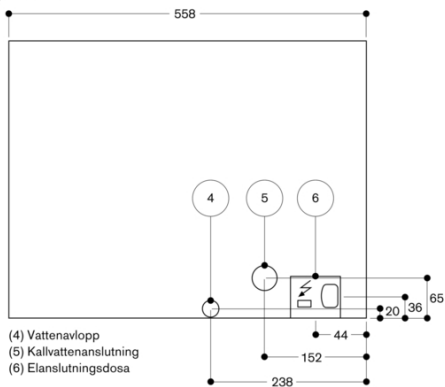

Vy bakifrån