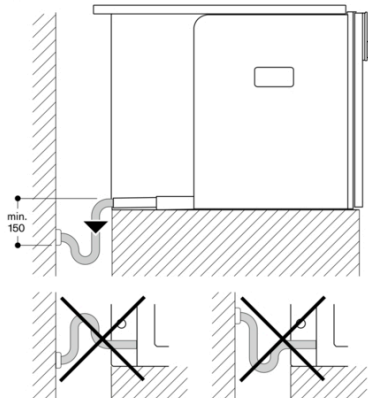

CM470111
Helautomatisk espressomaskin Serie
400
Heltäckande glasdörr, rostfritt stål
Bredd 60 cm
Betjäning ovanpå
skapad den 2021-09-24
Sida 2

Avloppsanslutning