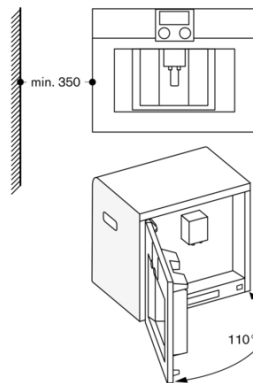

Hörnmontering, vänster

Använder du 92°-gångjärmsbegränsning (reservdelsnr 00636455), så är minnivåståndet till vägg bara 100 mm.