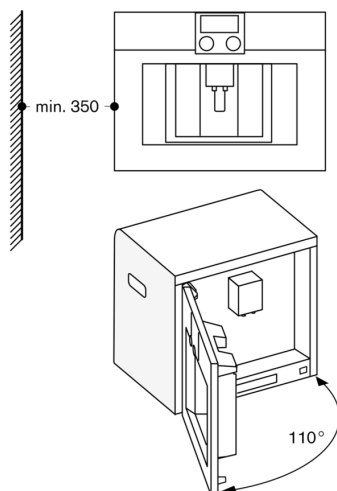

Hörnmontering, vänster

Använder du 92°-gångjärnsbegränsning (reservdelsnr 00636455), så är minnriavståndet till vägg bara 100 mm.