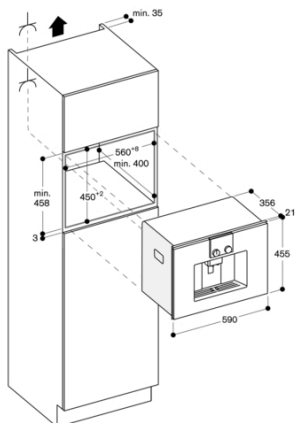

CMP250131
Helautomatisk espressomaskin Serie
200
Helglasad dörr i Gaggenau Silver
Bredd 60 cm
Betjäning ovanpå
skapad den 2021-11-09
Sida 2