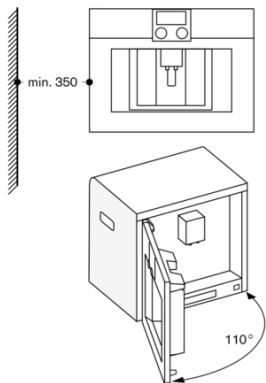

Hörnmontering, vänster

Använder du 92°-gångjärnsbegränsning (reservdelsnr 00636455),
så är minnriavståndet till vägg bara 100 mm.