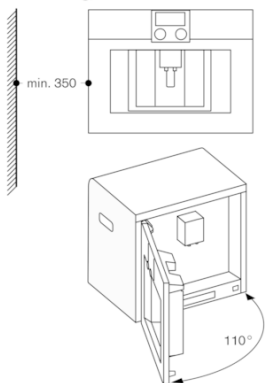

Planeringsråd

Rekommenderad installationshöjd 95 - 145 cm (från ovan i nischens underkant)
Erforderligt sidoavstånd mellan fronten och skåppanelen är 5 mm
Luckans yta sticker ut 21 mm från hålrummet i inbyggnadsskåpet
Vid installation i ett hörn behövs ett sidoavstånd
Dörröppningsvinkel cirka 110° (vid leverans) - monteringsavstånd till vägg måste vara minst 350 mm
Dörröppningsvinkel cirka 155° - monteringsavstånd till vägg måste vara minst 650 mm
Dörröppningsvinkel cirka 92° - monteringsavstånd till vägg måste vara minst 100 mm (reservdelsnr. 00636455)
Montering över WS på 14 cm behövs en nischhöjd på 59 cm
På inget sätt får avloppsslangen läggas högre än apparatens underkant.
Avloppsslangen måste också läggas minst 150 mm lägre än utloppet från apparaten (se ritning för avloppsanslutning)
Om maskinen placeras för långt från vattenlåset behöver avloppssystemet i huset justeras på plats
Vattenanslutningen (1) för tillkopplingslangen måste alltid vara tillgänglig och får ej placeras bakom ugnen
Anslutningen av avloppsslangen till häverten (2) måste också vara tillgänglig och inte heller den placeras bakom ugnen
Extra tillbehör (beställs som reservdelsnr):
17000705 Vattenfilter
00311819 Avkalkningstabletter
00311769 Rengöringstabletter
00636455 Dörröppningsspärr (öppningsvinkel 92°)
11015223 Bönbehållare med lock

GAGGENAU

Avloppsanslutning

Vy bakifrån

Hörnmontering, vänster

Använder du 92°-gångjärnsbegränsning (reservdelsnr 00636455), så är minnriavståndet till vägg bara 100 mm.