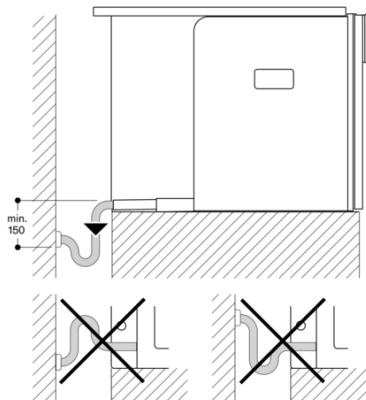

Avloppsanslutning