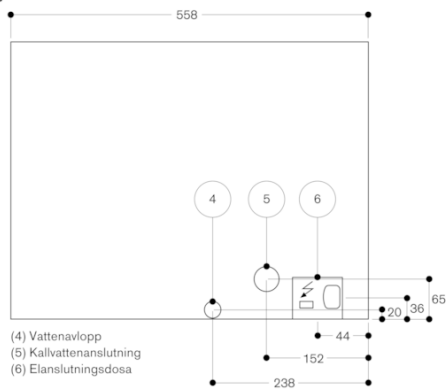

Planeringsråd

Rekommenderad installationshöjd 95 - 145 cm (från ovan i nischens underkant)
Erforderligt sidoavstånd mellan fronten och skåppanelen är 5 mm
Luckans yta sticker ut 21 mm från hålrummet i inbyggnadsskåpet
Vid installation i ett hörn behövs ett sidoavstånd
Dörröppningsvinkel cirka 110° (vid leverans) - monteringsavstånd till vägg måste vara minst 350 mm
Dörröppningsvinkel cirka 155° - monteringsavstånd till vägg måste vara minst 650 mm
Dörröppningsvinkel cirka 92° - monteringsavstånd till vägg måste vara minst 100 mm (reservdelsnr. 00636455)
Montering över WS på 14 cm behövs en nischhöjd på 59 cm
På inget sätt får avloppsslangen läggas högre än apparatens underkant.
Avloppsslangen måste också läggas minst 150 mm lägre än utloppet från apparaten (se ritning för avloppsanslutning)
Om maskinen placeras för långt från vattenlåset behöver avloppssystemet i huset justeras på plats
Vattenanslutningen (1) för tillkopplingslangen måste alltid vara tillgänglig och får ej placeras bakom ugnen
Anslutningen av avloppsslangen till häverten (2) måste också vara tillgänglig och inte heller den placeras bakom ugnen
Extra tillbehör (beställs som reservdelsnr):
17000705 Vattenfilter
00311819 Avkalkningstabletter
00311769 Rengöringstabletter
00636455 Dörröppningsspärr (öppningsvinkel 92°)
11015223 Bönbehållare med lock

Anslutningar

Total anslutningseffekt 1.60 kW
Elkabel 1.7 m med stickkontakt
Endast kallvattenanslutning
Tillförselslang 165 cm med 3/4 " (26,4 mm) anslutning, förlängningsbar
Avloppsslang (ø 18 mm) 170 cm (HT-rör)

GAGGENAU

Avloppsanslutning

Vy bakifrån

Hörnmontering, vänster

Använder du 92°-gångjärnsbegränsning (reservdelsnr 00636455), så är minnriavståndet till vägg bara 100 mm.