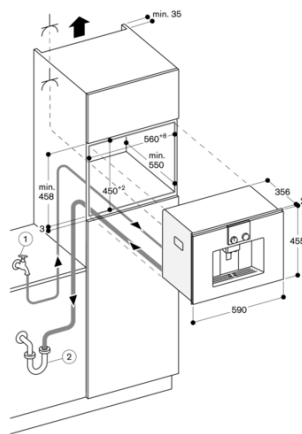

Avloppsanslutning