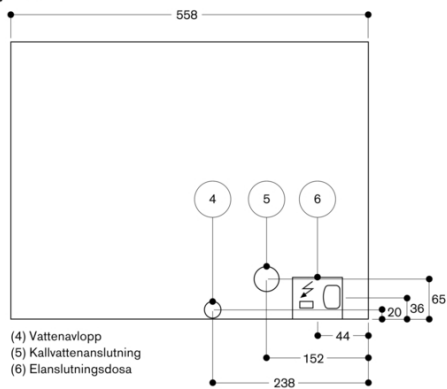

Vy bakifrån