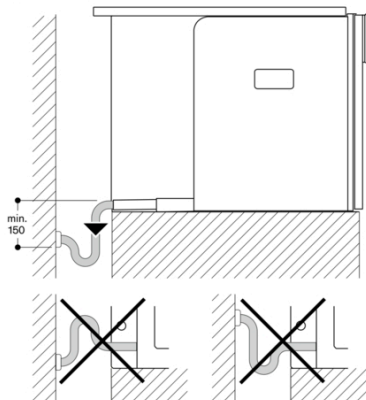

Avloppsanslutning