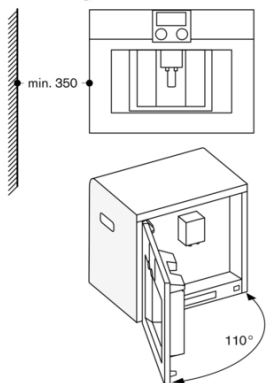

Hörmontage, vänster

Använder du 92°-gångjärnsbegränsning (reservdelsnr 00636455), så är minnsvståndet till vägg bara 100 mm.