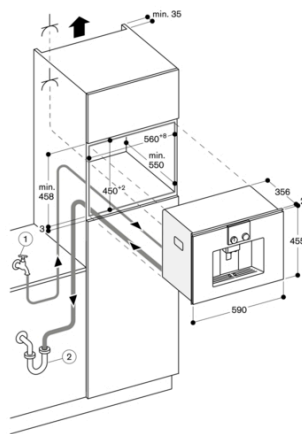

Avloppsanslutning