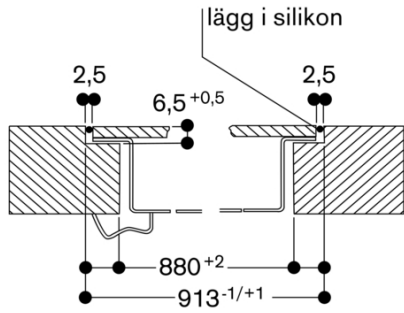

Egenskaper
Produktkategori
Häll m intg.styrning glaskeram
Konstruktion
Inbyggd
Energiförsörjning
EI
Antal zoner/plattor som kan användas samtidigt
6
Typ av reglage
Nischmått (H x B x D)
Bredd
908
Produktmått (H x B x D)
76 x 908 x 520
Emballagemått (H x B x D)
152 x 1081 x 636
Nettovikt
31,023
Bruttovikt
33,2
Restvärmeindikator
Separat
Placering av reglagen
Framkant
Typ av vredpanel
Material produkt
Hällens färg
antracit
Ramens färg
Säkerhetsmärkning
AENOR, CE
Anslutningskabelns längd
150
EAN kod
4242006269838
Anslutningseffekt
7400
Gasanslutningseffekt
Säkring
Spänning
220-240
Frekvens
50; 60

Förbruknings- och anslutningsfunktioner
skapad den 2021-09-24
Sida 1

Anslutningar

Total anslutningseffekt 7.4 kW
Strömförbrukning standby/display av 0.5 W
Strömförbrukning standby/nätverk på 2 W.
Anslutningskabel 1.5 m utan stickkontakt
Se i bruksanvisningen hur man stänger av WiFi-modulen

Färgalternativ

CX492100
Utan ram
Bredd 90 cm

Extra tillbehör

CA060300
Koksensord för temperaturreglering i kastruller
GN232110
Teppan Yaki gjord av flerlagsmaterial
GN232230
Teppan Yaki gjord av flerlagsmaterial

GAGGENAU

Tvärsnitt

Längsgående vy

Bänkskivans tjocklek

Massiv bänkskiva

Tunn bänkskiva med förstärkt underkonstruktion

Vy ovanifrån