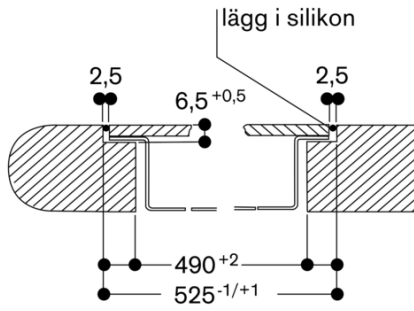

Egenskaper
Produktkategori
Häll m intg.styrning glaskeram
Konstruktion
Inbyggd
Energiförsörjning
EI
Antal zoner/plattor som kan användas samtidigt
6
Typ av reglage
Nischmått (H x B x D)
Bredd
908
Produktmått (H x B x D)
76 x 908 x 520
Emballagemått (H x B x D)
152 x 1081 x 636
Nettovikt
31,023
Bruttovikt
33,2
Restvärmeindikator
Separat
Placering av reglagen
Framkant
Typ av vredpanel
Material produkt
Hällens färg
antracit
Ramens färg
Säkerhetsmärkning
AENOR, CE
Anslutningskabelns längd
150
EAN kod
4242006269838
Anslutningseffekt
7400
Gasanslutningseffekt
Säkring
Spänning
220-240
Frekvens
50; 60

Förbruknings- och anslutningsfunktioner
skapad den 2021-09-24
Sida 1

Anslutningar

Total anslutningseffekt 7.4 kW
Strömförbrukning standby/display av 0.5 W
Strömförbrukning standby/nätverk på 2 W.
Anslutningskabel 1.5 m utan stickkontakt
Se i bruksanvisningen hur man stänger av WiFi-modulen

Färgalternativ

CX492100
Utan ram
Bredd 90 cm

Extra tillbehör

CA060300
Koksensord för temperaturreglering i kastruller
GN232110
Teppan Yaki gjord av flerlagsmaterial
GN232230
Teppan Yaki gjord av flerlagsmaterial

GAGGENAU

Tvärsnitt

Längsgående vy

Bänkskivans tjocklek

Massiv bänkskiva

Tunn bänkskiva med förstärkt underkonstruktion

Vy ovanifrån