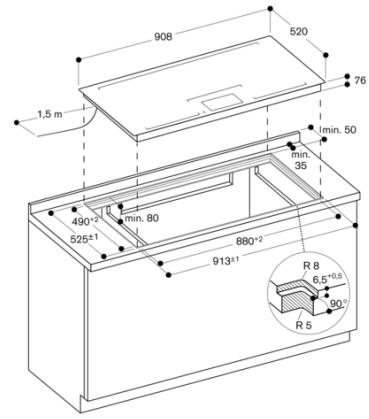

Egenskaper
Produktkategori
Häll m intg.styrning glaskeram
Konstruktion
Inbyggd
Energiförsörjning
EI
Antal zoner/plattor som kan användas samtidigt
6
Typ av reglage
Nischmått (H x B x D)
Bredd
908
Produktmått (H x B x D)
76 x 908 x 520
Emballagemått (H x B x D)
152 x 1081 x 636
Nettovikt
31,023
Bruttovikt
33,2
Restvärmeindikator
Separat
Placering av reglagen
Framkant
Typ av vredpanel
Material produkt
Hällens färg
antracit
Ramens färg
Säkerhetsmärkning
AENOR, CE
Anslutningskabelns längd
150
EAN kod
4242006269838
Anslutningseffekt
7400
Gasanslutningseffekt
Säkring
Spänning
220-240
Frekvens
50; 60

GAGGENAU

Tvärsnitt

Längsgående vy

Bänkskivans tjocklek

Massiv bänkskiva

Tunn bänkskiva med förstärkt underkonstruktion

Vy ovanifrån