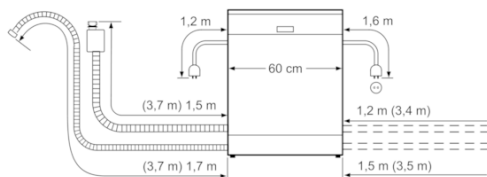

GAGGENAU

81,5 cm hög diskmaskin

Anslutningsmått för 60 cm bred diskmaskin

() Värden med förlängningssats

() Werte mit Verlängerungssatz