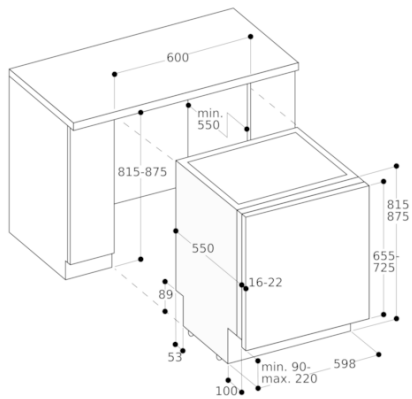

Vattenförbrukning (l)

9,5

Konstruktion

Inbyggd

Höjd med toppskiva (mm)

0

Mått (mm)

815 x 598 x 550

Nischmått i mm (H x B x D)

815-875 x 600 x 550

Djup med dörren öppen i 90° (mm)

1150

Justerbara fötter

Ja, enbart i fram

Max höjdjustering (mm)

60

Helintegrerad

skapad den 2020-09-25

Sida 1

För att visa projicering av återstående tid måste sockeln sticka ut (40 mm + tjockleken på inbyggnadsskåpets front)
Maximal sockelhöjd måste minskas med 30 mm för att ge optimalt återgivande av projicering av återstående tid
Den bakre foten kan ställas in från framsidan
Luckvikt upp till 8,5 kg.
Luckfrontens mått anpassas till sockelhöjden hos aktuell köksinredning

GAGGENAU

81,5 cm hög diskmaskin

Anslutningsmått för 60 cm bred diskmaskin

() Värden med förlängningssats

() Werte mit Verlängerungssatz