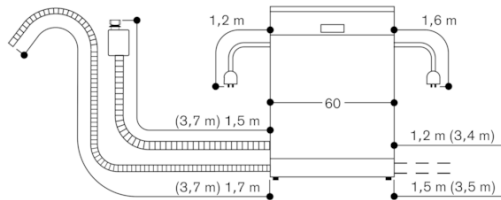

Anslutningar

Total anslutningseffekt <201300convert(kW)>
Elledning måste pluggas i Vattenanslutning med 3/4" skruvkoppling
Möjligt med anslutning till varmt eller kallt vatten
Strömförbrukning standby/nätverk på 2 W
Strömförbrukning i driftsläge 0.5 W
Strömförbrukning i av-läge 0.5 W
Tid auto-standby/nätverk 2 minut
Viloläge/ tid
Se i bruksanvisningen hur man stänger av WiFi-modulen

GAGGENAU

81,5 cm hög diskmaskin

Anslutningsmått för 60 cm bred diskmaskin

() Värden med förlängningssats

() Werte mit Verlängerungssatz