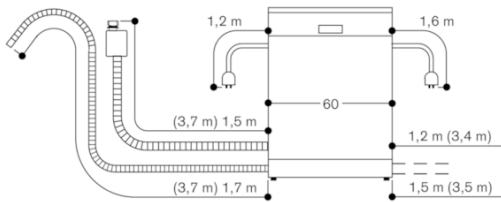

Handtag med 2 fästen, ädelstål, längd

45 cm, distans mellan borrhål 427 mm

GZ010011

Förlängning för vattentillförsel och

avloppsslang (2 m lång)

GAGGENAU

DF260165F
Diskmaskin serie 200
helintegrerad
med flexibla fästen
höjd 81.5 cm
skapad den 2019-10-30
Sida 2

() Werte mit Verlängerungssatz

Anslutningsmått för 60 cm bred diskmaskin

() Värden med förlängningssats

81,5 cm hög diskmaskin med flexibelt gångjärn