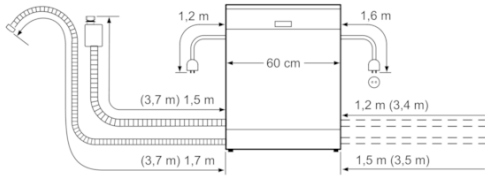

Handtag med 2 fästen, ädelstål, längd

45 cm, distans mellan borrhål 427 mm

GZ010011

Förlängning för vattentillförsel och

avloppsslang (2 m lång)

GAGGENAU

DF260165F
Diskmaskin serie 200
helintegrerad
med flexibla fästen
höjd 81.5 cm
skapad den 2019-10-30
Sida 2

() Werte mit Verlängerungssatz

Anslutningsmått för 60 cm bred diskmaskin

() Värden med förlängningssats

81,5 cm hög diskmaskin med flexibelt gångjärn