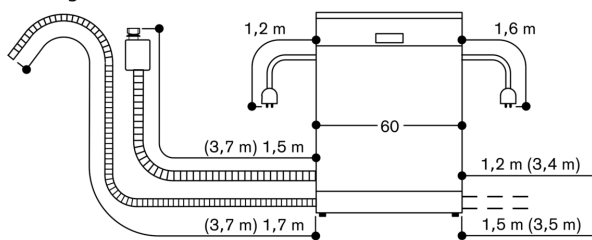

Push-to-open-funktionen fungerar fortfarande

Anslutningar

Total anslutningseffekt 2.0 kW - 2.4 kW.

Elledning måste pluggas i

Vattenanslutning med 3/4" gänga

Möjligt med anslutning till varmt eller kallt vatten

Strömförbrukning standby/nätverk på 2 W.

Tid auto-standby/nätverk 2 minut

Viloläge/ tid

Se i bruksanvisningen hur man stänger av

WiFi-modulen

81,5 cm hög diskmaskin med flexibla gångjärn

Anslutningsmått för 60 cm bred diskmaskin