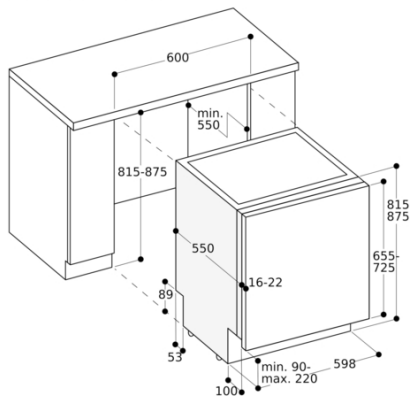

Utrustning
Flexibelt korgsystem med lättutdragna skenor på alla nivåer och dämpad stängning i över- och underkorg
Överkorg:
Överutdrag

Egenskaper
Energieffektivitetsklass
D
Energiförbrukningen för 100 cykler med ekoprogrammet
82
Max. antal platsinställningar
12
Ekoprogrammets vattenförbrukning i liter per cykel
9,5
Programmets tidslängd
3:15
Luftburet akustiskt bullerutsläpp
43
Luftburet akustiskt bullerutsläpp klass
B
Konstruktion
Inbyggd
Höjd med toppskiva
0
Mått
815 x 598 x 550
Nischmått (H x B x D)
815-875 x 600 x 550
Säkerhetsmärkning
CE, VDE
Djup med dörren öppen i 90°
1150
Justerbara fötter
Yes - all from front
Max höjjustering
60
Justerbar sockelplåt
Höjd och djup
Nettovikt
51,7
Bruttovikt
54,0
Anslutningseffekt
2400
Säkring
10
Spänning
220-240
Frekvens
50; 60
Anslutningskabelns längd
175
Elkontakt
jordad stickkontakt
Längd, tilloppsslang
165
Längd, avloppsslang
190
EAN kod
4242006277956
Installationstyp
Helintegrerad

Färgalternativ

DF480162
helintegrerad
höjd 81.5 cm

Tillbehör som medföljer

1 x Bakplåtsdusch.
1 x Glaskorg.
1 x Gastronorm-bleck-hållare.

Extra tillbehör

DA041160
Besticklåda med lättutdrag
DA042030
Silverbestickkassett för alla diskmaskiner
DA043000
Hållare för långskaftade glas

Tillbehör för installation

DA021000
Gångjärn för alla helintegrerade diskmaskiner
GZ010011
Förlängning för vattentillförsel och avloppsslang (2 m lång)

GAGGENAU

DF480162

Diskmaskin serie 400

helintegrerad

höjd 81.5 cm

skapad den 2022-02-27

Sida 2

81,5 cm hög diskmaskin

Anslutningsmått för 60 cm bred diskmaskin

() Värden med förlängningsats