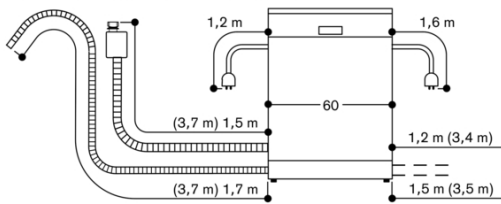

Utrustning
Flexibelt korgsystem med lättutdragna skenor på alla nivåer och dämpad stängning i över- och underkorg
Överkorg:
Överutdrag

Egenskaper
Energieffektivitetsklass
D
Energiförbrukningen för 100 cykler med ekoprogrammet
82
Max. antal platsinställningar
12
Ekoprogrammets vattenförbrukning i liter per cykel
9,5
Programmets tidslängd
3:15
Luftburet akustiskt bullerutsläpp
43
Luftburet akustiskt bullerutsläpp klass
B
Konstruktion
Inbyggd
Höjd med toppskiva
0
Mått
815 x 598 x 550
Nischmått (H x B x D)
815-875 x 600 x 550
Säkerhetsmärkning
CE, VDE
Djup med dörren öppen i 90°
1150
Justerbara fötter
Yes - all from front
Max höjjustering
60
Justerbar sockelplåt
Höjd och djup
Nettovikt
51,7
Bruttovikt
54,0
Anslutningseffekt
2400
Säkring
10
Spänning
220-240
Frekvens
50; 60
Anslutningskabelns längd
175
Elkontakt
jordad stickkontakt
Längd, tilloppsslang
165
Längd, avloppsslang
190
EAN kod
4242006277956
Installationstyp
Helintegrerad

Tillbehör för installation

DA021000
Gångjärn för alla helintegrerade diskmaskiner
GZ010011
Förlängning för vattentillförsel och avloppsslang (2 m lång)

GAGGENAU

DF480162

Diskmaskin serie 400

helintegrerad

höjd 81.5 cm

skapad den 2022-02-27

Sida 2

81,5 cm hög diskmaskin

Anslutningsmått för 60 cm bred diskmaskin

() Värden med förlängningsats