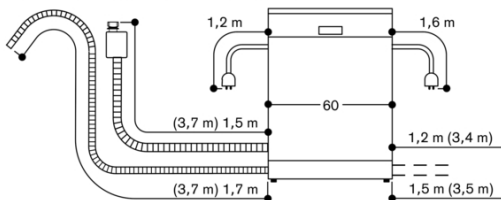

Utrustning
Flexibelt korgsystem med lättutdragna skenor på alla nivåer och dämpad stängning i över- och underkorg
Överkorg:
Överutdrag

Egenskaper
Energieffektivitetsklass
D
Energiförbrukningen för 100 cykler med ekoprogrammet
82
Max. antal platsinställningar
12
Ekoprogrammets vattenförbrukning i liter per cykel
9,5
Programmets tidslängd
3:15
Luftburet akustiskt bullerutsläpp
43
Luftburet akustiskt bullerutsläpp klass
B
Konstruktion
Inbyggd
Höjd med toppskiva
0
Mått
865 x 598 x 550
Nischmått (H x B x D)
865-925 x 600 x 550
Säkerhetsmärkning
CE, VDE
Djup med dörren öppen i 90°
1200
Justerbara fötter
Yes - all from front
Max höjjustering
60
Justerbar sockelplåt
Höjd och djup
Nettovikt
53,1
Bruttovikt
55,5
Anslutningseffekt
2400
Säkring
10
Spänning
220-240
Frekvens
50; 60
Anslutningskabelns längd
175
Elkontakt
jordad stickkontakt
Längd, tilloppsslang
165
Längd, avloppsslang
190
EAN kod
4242006276850
Installationstyp
Helintegrerad

Tillbehör för installation

DA021000
Gångjärn för alla helintegrerade diskmaskiner
GZ010011
Förlängning för vattentillförsel och avloppsslang (2 m lång)

GAGGENAU

DF481162
 Diskmaskin serie 400
 helintegrerad
 höjd 86,5 cm
 skapad den 2022-02-27
 Sida 2

86,5 cm hög diskmaskin

Anslutningsmått för 60 cm bred diskmaskin

() Värden med förlängningssats