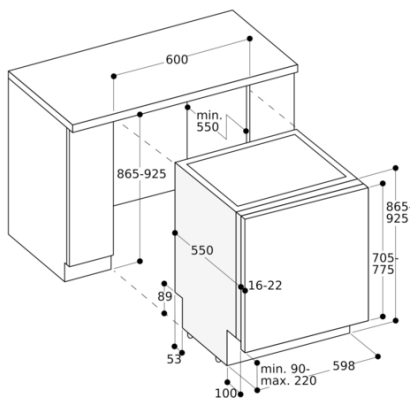

Utrustning
Flexibelt korgsystem med lättutdragna skenor på alla nivåer och dämpad stängning i över- och underkorg
Överkorg:
Överutdrag

Egenskaper
Energieffektivitetsklass
D
Energiförbrukningen för 100 cykler med ekoprogrammet
82
Max. antal platsinställningar
12
Ekoprogrammets vattenförbrukning i liter per cykel
9,5
Programmets tidslängd
3:15
Luftburet akustiskt bullerutsläpp
43
Luftburet akustiskt bullerutsläpp klass
B
Konstruktion
Inbyggd
Höjd med toppskiva
0
Mått
865 x 598 x 550
Nischmått (H x B x D)
865-925 x 600 x 550
Säkerhetsmärkning
CE, VDE
Djup med dörren öppen i 90°
1200
Justerbara fötter
Yes - all from front
Max höjjustering
60
Justerbar sockelplåt
Höjd och djup
Nettovikt
53,1
Bruttovikt
55,5
Anslutningseffekt
2400
Säkring
10
Spänning
220-240
Frekvens
50; 60
Anslutningskabelns längd
175
Elkontakt
jordad stickkontakt
Längd, tilloppsslang
165
Längd, avloppsslang
190
EAN kod
4242006276850
Installationstyp
Helintegrerad

Färgalternativ

DF481162
helintegrerad
höjd 86.5 cm

Tillbehör som medföljer

1 x Bakplåtsdusch.
1 x Glaskorg.
1 x Gastronorm-bleck-hållare.

Extra tillbehör

DA041160
Besticklåda med lättutdrag
DA042030
Silverbestickkassett för alla diskmaskiner
DA043000
Hållare för långskaftade glas

86,5 cm hög diskmaskin

Anslutningsmått för 60 cm bred diskmaskin

() Värden med förlängningssats