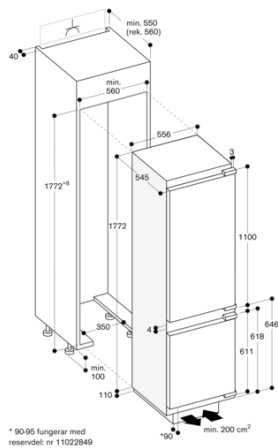

Går ej att montera

Höjd

Bredd

556

Djup

545

Nischmått (H x B x D)

1775.0 x 560 x 550

#### Planeringsråd

Plana gångjärn  
Högerhängd dörr, omhängningsbar  
Dörröppningsvinkel 115°, kan fixeras vid 90°  
Indragen sockel på apparat 90 mm  
Max vikt på dörrfronter över dörr 22 kg, nedre dörr 22 kg  
Nödvändigt mellanrum mellan möbelpaneler 4 mm

# GAGGENAU

RB289203

Vario kyl/frys-kombination serie 200  
med färskkyllning nära 0 °C

Helintegrerad

Nischbredd 56 cm, nischhöjd 177.5 cm

skapad den 2022-01-27

Sida 2

**GAGGENAU**