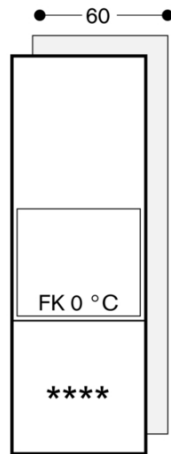

#### Planeringsråd

Plana gångjärn  
Högerhängd dörr, omhängningsbar  
Dörröppningsvinkel 115°, kan fixeras vid 90°  
Indragen sockel på apparat 90 mm  
Max vikt på dörrfronter över dörr 22 kg, nedre dörr 22 kg  
Nödvändigt mellanrum mellan möbelpaneler 4 mm

# GAGGENAU

RB289203

Vario kyl/frys-kombination serie 200  
med färskkyllning nära 0 °C

Helintegrerad

Nischbredd 56 cm, nischhöjd 177.5 cm

skapad den 2022-01-27

Sida 2

**GAGGENAU**