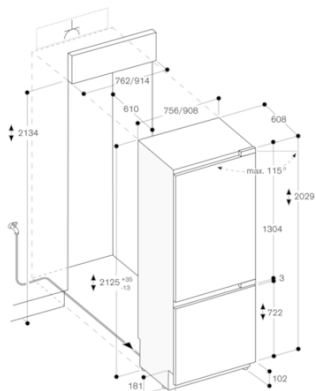

RB472301
Vario kyl/fryskombination Serie 400
med färskkyllning
Helintegrerad
Nischbredd 76.2 cm, nischhöjd 213.4
cm
Kyl med en dörr

skapad den 2019-04-25
Sida 2