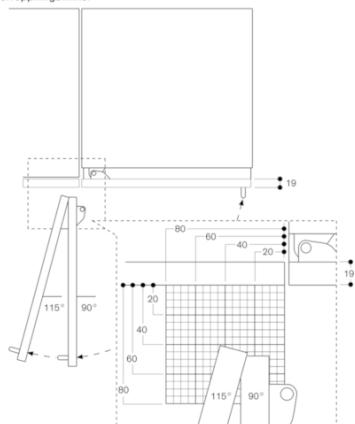

Dörröppningsvinkel

Nischbredd C	D	E1	E2
457 mm	525 mm	235 mm	265 mm
610 mm	677 mm	299 mm	330 mm
762 mm	830 mm	363 mm	395 mm

Sockeldetalj