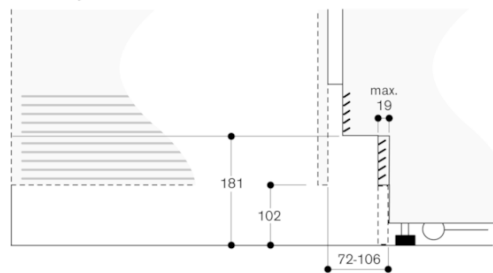

Sockellisten är 102 mm hög baserat på enhetens standardhöjd. Maxtjockleken är 19 mm.