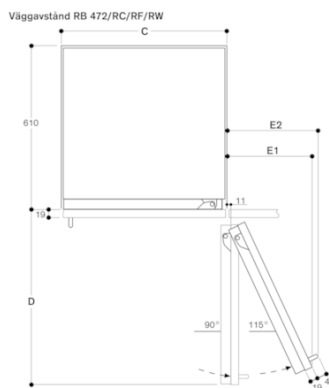

Dörröppningsvinkel

Nischbredd C	D	E1	E2
457 mm	525 mm	235 mm	265 mm
610 mm	677 mm	299 mm	330 mm
762 mm	830 mm	363 mm	395 mm

Sockeldetalj