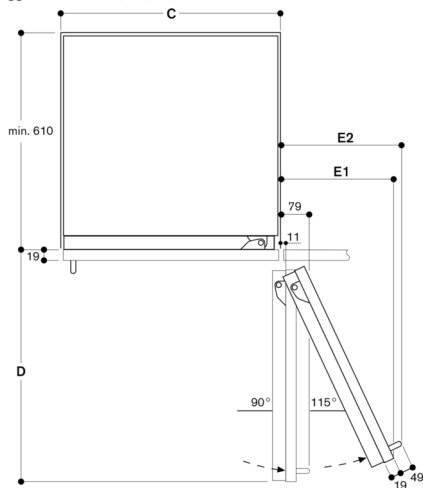

Förbrukningsdata

Energieffektivitetsklass E på en skala från A till G.
Energiförbrukning 295 kWh/år.
Ljudnivå 42 dB (A) re 1 pW.

Planeringsråd

Plana gångjärn
Högerhängd dörr, omhållningsbar
Dörröppningsvinkel 115°, kan fixeras vid 90°
Max. vikt på dörrfronter:
Dörr 41 kg Låda 10 kg
Avstängningskran för vattenanslutning måste planeras i anslutning till apparaten och alltid vara tillgänglig
Om vattentrycket överstiger 0,8 MPa (8 bar), anslut tryckbegränsningsventilen mellan vattenkranen och slangatsen

Anslutningar

Total anslutningseffekt 0.300 kW
Elledning 3.0 m måste pluggas i
Fast vattenanslutning
Längd på vattenledning 2.0 m, anslutning 3/4"
Vattentryck 2 till 8 bar

Dörröppningsvinkel

Du hittar gångjärnsutrymme samt avstånd till angränsande skåp och handtag beroende på materialjocklek i ritningen. Ritningen är baserad på 19 mm-fronter.

Max. luckfrontmått är dimensionerat för 3 mm-spalt.

Väggavstånd RB 472/RC/RF/RW

Nischbredd C	D	E1	E2
457 mm	525 mm	235 mm	265 mm
610 mm	677 mm	299 mm	330 mm
762 mm	830 mm	364 mm	395 mm
914 mm	980 mm	428 mm	460 mm