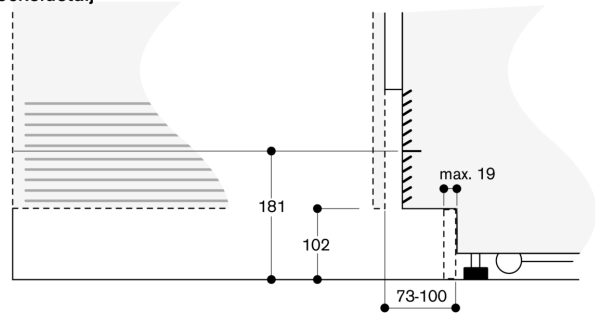

Förbrukningsdata

Energieffektivitetsklass E på en skala från A till G.
Energiförbrukning 295 kWh/år.
Ljudnivå 42 dB (A) re 1 pW.

Planeringsråd

Plana gångjärn
Högerhängd dörr, omhållningsbar
Dörröppningsvinkel 115°, kan fixeras vid 90°
Max. vikt på dörrfronter:
Dörr 41 kg Låda 10 kg
Avstängningskran för vattenanslutning måste planeras i anslutning till apparaten och alltid vara tillgänglig
Om vattentrycket överstiger 0,8 MPa (8 bar), anslut tryckbegränsningsventilen mellan vattenkranen och slangatsen

Anslutningar

Total anslutningseffekt 0.300 kW
Elledning 3.0 m måste pluggas i
Fast vattenanslutning
Längd på vattenledning 2.0 m, anslutning 3/4"
Vattentryck 2 till 8 bar

Dörröppningsvinkel

Du hittar gångjärnsutrymme samt avstånd till angränsande skåp och handtag beroende på materialjocklek i ritningen. Ritningen är baserad på 19 mm-fronter.

Max. luckfrontmått är dimensionerat för 3 mm-spalt.

Väggavstånd RB 472/RC/RF/RW

Nischbredd C	D	E1	E2
457 mm	525 mm	235 mm	265 mm
610 mm	677 mm	299 mm	330 mm
762 mm	830 mm	364 mm	395 mm
914 mm	980 mm	428 mm	460 mm

Ritningen är baserad på 19 mm stomtjocklek och 49 mm högt Gaggenau-beslag.

Sockeldetalj

Sockellisten är 102 mm hög i förhållande till enhetens standardhöjd. Sockellistens maxtjocklek är 19 mm.