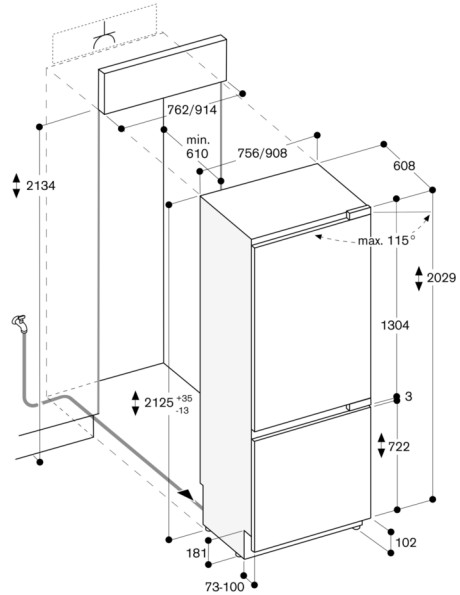

Förbrukningsdata

Energieffektivitetsklass E på en skala från A till G.
Energiförbrukning 295 kWh/år.
Ljudnivå 42 dB (A) re 1 pW.

Planeringsråd

Plana gångjärn
Högerhängd dörr, omhållningsbar
Dörröppningsvinkel 115°, kan fixeras vid 90°
Max. vikt på dörrfronter:
Dörr 41 kg Låda 10 kg
Avstängningskran för vattenanslutning måste planeras i anslutning till apparaten och alltid vara tillgänglig
Om vattentrycket överstiger 0,8 MPa (8 bar), anslut tryckbegränsningsventilen mellan vattenkranen och slangatsen

Anslutningar

Total anslutningseffekt 0.300 kW
Elledning 3.0 m måste pluggas i
Fast vattenanslutning
Längd på vattenledning 2.0 m, anslutning 3/4"
Vattentryck 2 till 8 bar

Dörröppningsvinkel

Du hittar gångjärnsutrymme samt avstånd till angränsande skåp och handtag beroende på materialjocklek i ritningen. Ritningen är baserad på 19 mm-fronter.

Max. luckfrontmått är dimensionerat för 3 mm-spalt.

Väggavstånd RB 472/RC/RF/RW

Nischbredd C	D	E1	E2
457 mm	525 mm	235 mm	265 mm
610 mm	677 mm	299 mm	330 mm
762 mm	830 mm	364 mm	395 mm
914 mm	980 mm	428 mm	460 mm