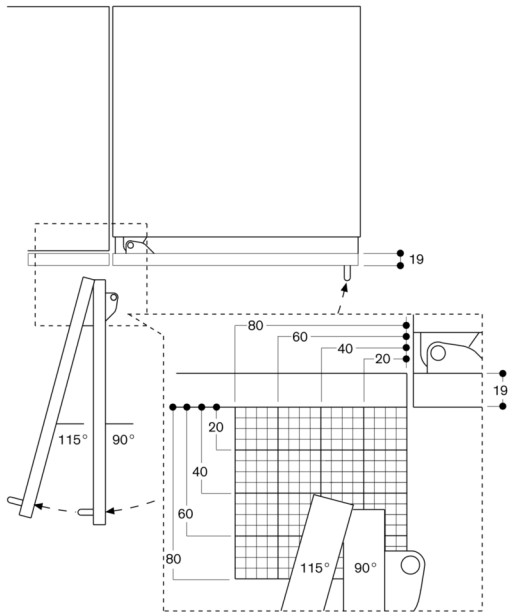

Förbrukningsdata

Energieffektivitetsklass E på en skala från A till G.
Energiförbrukning 295 kWh/år.
Ljudnivå 42 dB (A) re 1 pW.

Planeringsråd

Plana gångjärn
Högerhängd dörr, omhållningsbar
Dörröppningsvinkel 115°, kan fixeras vid 90°
Max. vikt på dörrfronter:
Dörr 41 kg Låda 10 kg
Avstängningskran för vattenanslutning måste planeras i anslutning till apparaten och alltid vara tillgänglig
Om vattentrycket överstiger 0,8 MPa (8 bar), anslut tryckbegränsningsventilen mellan vattenkranen och slangatsen

Anslutningar

Total anslutningseffekt 0.300 kW
Elledning 3.0 m måste pluggas i
Fast vattenanslutning
Längd på vattenledning 2.0 m, anslutning 3/4"
Vattentryck 2 till 8 bar

Dörröppningsvinkel

Du hittar gångjärnsutrymme samt avstånd till angränsande skåp och handtag beroende på materialjocklek i ritningen. Ritningen är baserad på 19 mm-fronter.