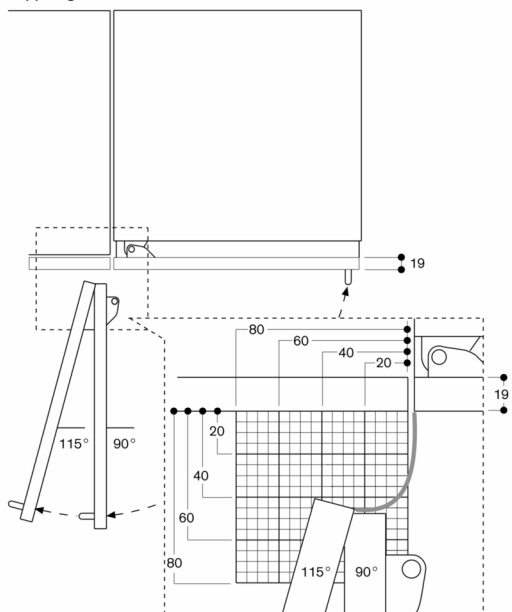

**Anslutningar**  
Total anslutningseffekt 0.300 kW  
Elledning 3.0 m måste pluggas i

Dörröppningsvinkel

Du hittar gångjärnsutrymme samt avstånd till angränsande skåp och handtag beroende på materialjocklek i ritningen. Ritningen är baserad på 19 mm-fronter.