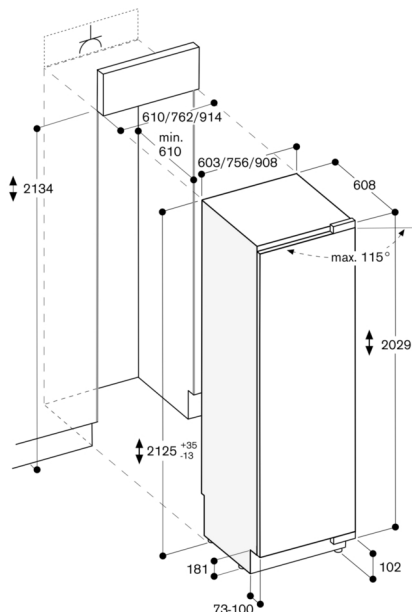

**Förbrukningsdata**  
Energieffektivitetsklass A++ på en skala från A+++ till D.  
Energiförbrukning 141 kWh/år  
Ljudnivå 40 dB (re 1 pW)

**Planeringsråd**  
Plana gångjärn  
Högerhängd dörr, omhängningsbar  
Dörröppningsvinkel 115°, kan fixeras vid 90°  
Max. vikt på dörrfront 24 kg

**Anslutningar**  
Total anslutningseffekt 0.300 kW  
Elledning 3.0 m måste pluggas i

Dörröppningsvinkel

Du hittar gångjärnsutrymme samt avstånd till angränsande skåp och handtag beroende på materialjocklek i ritningen. Ritningen är baserad på 19 mm-fronter.

Max. luckfrontmått är dimensionerat för 3 mm-spalt.

Väggavstånd RB 472/RC/RF/RW

Nischbredd C	D	E1	E2
457 mm	525 mm	235 mm	265 mm
610 mm	677 mm	299 mm	330 mm
762 mm	830 mm	364 mm	395 mm
914 mm	980 mm	428 mm	460 mm