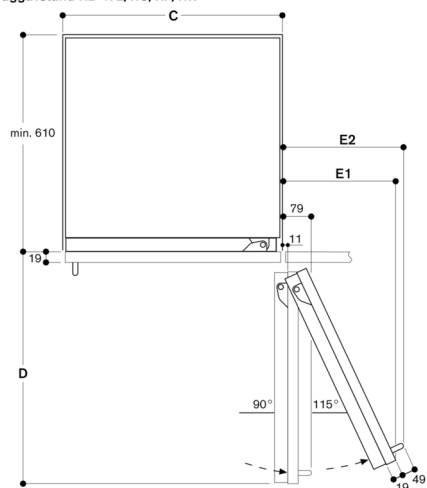

**Anslutningar**  
Total anslutningseffekt 0.300 kW  
Elledning 3.0 m måste pluggas i

Dörröppningsvinkel

Du hittar gångjärnsutrymme samt avstånd till angränsande skåp och handtag beroende på materialjocklek i ritningen. Ritningen är baserad på 19 mm-fronter.

Max. luckfrontmått är dimensionerat för 3 mm-spalt.

Väggavstånd RB 472/RC/RF/RW

Nischbredd C	D	E1	E2
457 mm	525 mm	235 mm	265 mm
610 mm	677 mm	299 mm	330 mm
762 mm	830 mm	364 mm	395 mm
914 mm	980 mm	428 mm	460 mm