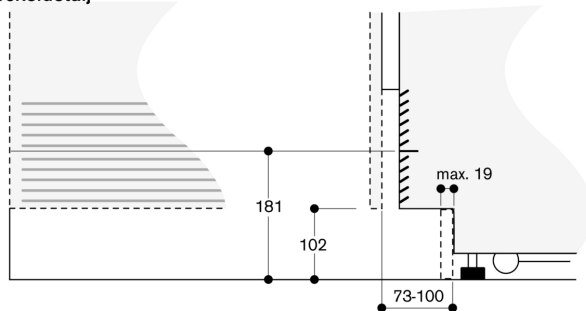

**Anslutningar**  
Total anslutningseffekt 0.300 kW  
Elledning 3.0 m måste pluggas i

Dörröppningsvinkel

Du hittar gångjärnsutrymme samt avstånd till angränsande skåp och handtag beroende på materialjocklek i ritningen. Ritningen är baserad på 19 mm-fronter.

Max. luckfrontmått är dimensionerat för 3 mm-spalt.

Väggavstånd RB 472/RC/RF/RW

Nischbredd C	D	E1	E2
457 mm	525 mm	235 mm	265 mm
610 mm	677 mm	299 mm	330 mm
762 mm	830 mm	364 mm	395 mm
914 mm	980 mm	428 mm	460 mm

Ritningen är baserad på 19 mm stomtjocklek och 49 mm högt Gaggenu-beslag.

Sockeldetalj

Sockellisten är 102 mm hög i förhållande till enhetens standardhöjd. Sockellistens maxtjocklek är 19 mm.