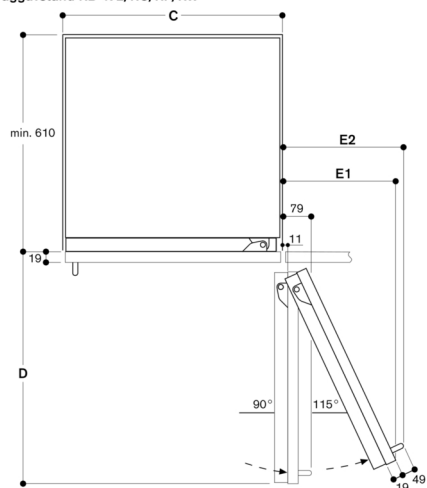

Anslutningar
Total anslutningseffekt 0.300 kW
Elledning 3.0 m måste pluggas i

Dörröppningsvinkel

Du hittar gångjärnsutrymme samt avstånd till angränsande skåp och handtag beroende på materialjocklek i ritningen. Ritningen är baserad på 19 mm-fronter.

Max. luckfrontmått är dimensionerat för 3 mm-spalt.

Väggavstånd RB 472/RC/RF/RW

Nischbredd C	D	E1	E2
457 mm	525 mm	235 mm	265 mm
610 mm	677 mm	299 mm	330 mm
762 mm	830 mm	364 mm	395 mm
914 mm	980 mm	428 mm	460 mm