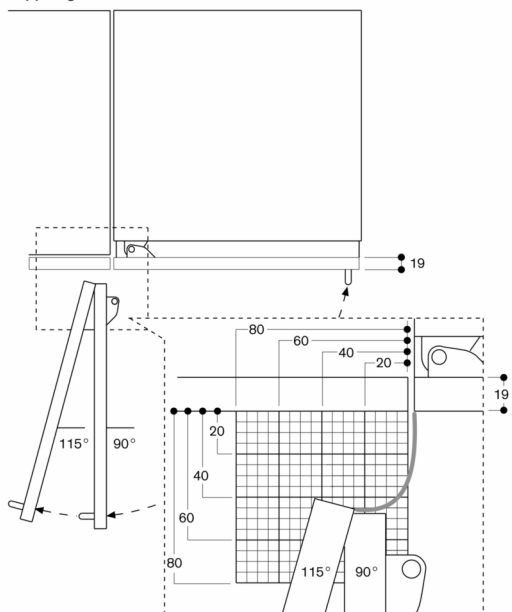

Anslutningar
Total anslutningseffekt 0.300 kW
Elledning 3.0 m måste pluggas i

Dörröppningsvinkel

Du hittar gångjärnsutrymme samt avstånd till angränsande skåp och handtag beroende på materialjocklek i ritningen. Ritningen är baserad på 19 mm-fronter.