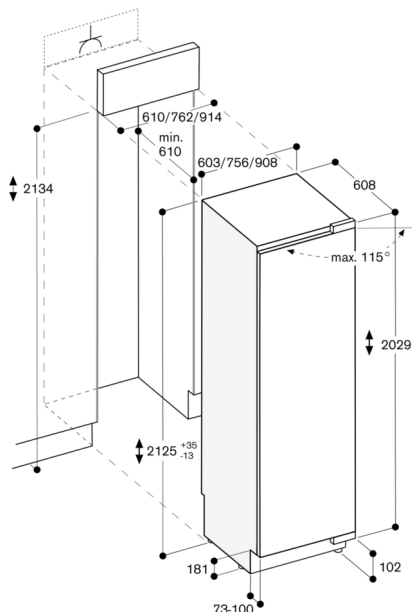

Förbrukningsdata
Energieffektivitetsklass A++ på en skala från A+++ till D.
Energiförbrukning 151 kWh/år
Ljudnivå 40 dB (re 1 pW)

Planeringsråd
Plana gångjärn
Höghängd dörr, omhängningsbar
Dörröppningsvinkel 115°, kan fixeras vid 90°
Max. vikt på dörrfront 43 kg

Anslutningar
Total anslutningseffekt 0.300 kW
Elledning 3.0 m måste pluggas i

Dörröppningsvinkel

Du hittar gångjärnsutrymme samt avstånd till angränsande skåp och handtag beroende på materialjocklek i ritningen. Ritningen är baserad på 19 mm-fronter.

Max. luckfrontmått är dimensionerat för 3 mm-spalt.

Väggavstånd RB 472/RC/RF/RW

Nischbredd C	D	E1	E2
457 mm	525 mm	235 mm	265 mm
610 mm	677 mm	299 mm	330 mm
762 mm	830 mm	364 mm	395 mm
914 mm	980 mm	428 mm	460 mm