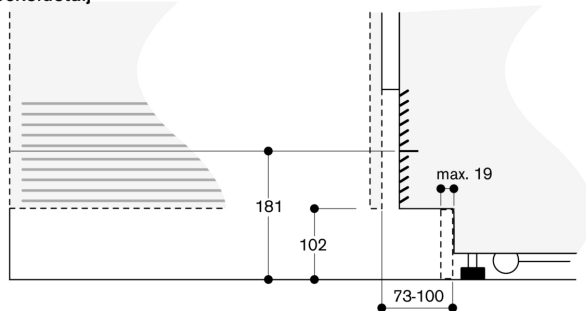

Anslutningar
Total anslutningseffekt 0.300 kW
Elledning 3.0 m måste pluggas i

Dörröppningsvinkel

Du hittar gångjärnsutrymme samt avstånd till angränsande skåp och handtag beroende på materialjocklek i ritningen. Ritningen är baserad på 19 mm-fronter.

Max. luckfrontmått är dimensionerat för 3 mm-spalt.

Väggavstånd RB 472/RC/RF/RW

Nischbredd C	D	E1	E2
457 mm	525 mm	235 mm	265 mm
610 mm	677 mm	299 mm	330 mm
762 mm	830 mm	364 mm	395 mm
914 mm	980 mm	428 mm	460 mm

Ritningen är baserad på 19 mm stomtjocklek och 49 mm högt Gaggenau-beslag.

Sockeldetalj

Sockellisten är 102 mm hög i förhållande till enhetens standardhöjd. Sockellistens maxtjocklek är 19 mm.