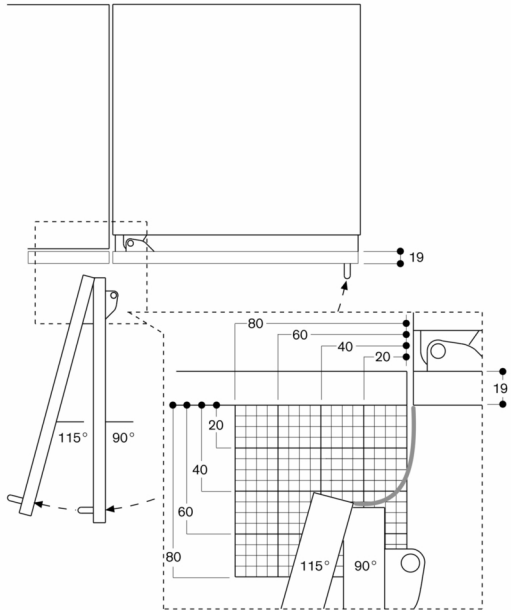

#### Planeringsråd

Plana gångjärn  
Dörrhängning vänster, omhållningsbar  
Dörröppningsvinkel 115°, kan fixeras vid 90°  
För installation med en dörröppningsvinkel på 90° måste isbehållaren bytas till den mindre isbehållaren (RA 448 220). Detta måste göras innan man fixerar dörren  
Max. vikt på dörrfront 59 kg  
Avstängningskran för vattenanslutning måste planeras i anslutning till apparaten och alltid vara tillgänglig  
Om vattentrycket överstiger 0,8 MPa (8 bar), anslut tryckbegränsningsventilen mellan vattenkranen och slangatsen

Du hittar gångjärnsutrymme samt avstånd till angränsande skåp och handtag beroende på materialjocklek i ritningen. Ritningen är baserad på 19 mm-fronter.

A: Eluttag  
Max. dörrfrontmätten är baserade på 3 mm-spalt