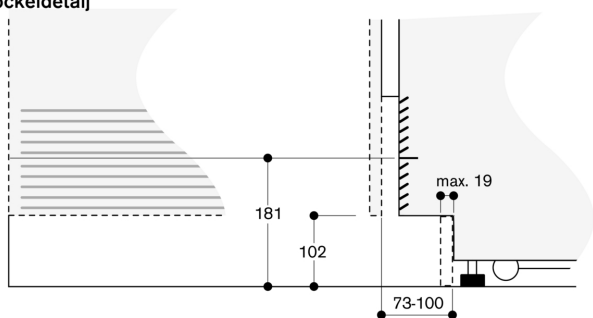

#### Planeringsråd

Plana gångjärn  
Dörrhängning vänster, omhållningsbar  
Dörröppningsvinkel 115°, kan fixeras vid 90°  
För installation med en dörröppningsvinkel på 90° måste isbehållaren bytas till den mindre isbehållaren (RA 448 220). Detta måste göras innan man fixerar dörren  
Max. vikt på dörrfront 59 kg  
Avstängningskran för vattenanslutning måste planeras i anslutning till apparaten och alltid vara tillgänglig  
Om vattentrycket överstiger 0,8 MPa (8 bar), anslut tryckbegränsningsventilen mellan vattenkranen och slangatsen

Du hittar gångjärnsutrymme samt avstånd till angränsande skåp och handtag beroende på materialjocklek i ritningen. Ritningen är baserad på 19 mm-fronter.

A: Eluttag  
Max. dörrfrontmätten är baserade på 3 mm-spalt

Mått i mm

Väggavstånd RB 472/RC/RF/RW

Nischbredd	D	E1	E2
C			
457 mm	525 mm	235 mm	265 mm
610 mm	677 mm	299 mm	330 mm
762 mm	830 mm	364 mm	395 mm
914 mm	980 mm	428 mm	460 mm

Ritningen är baserad på 19 mm stommjocklek och 49 mm högt Gaggenau-beslag.

## Sockeldetalj

Sockellisten är 102 mm hög i förhållande till enhetens standardhöjd.  
Sockellistens maxtjocklek är 19 mm.