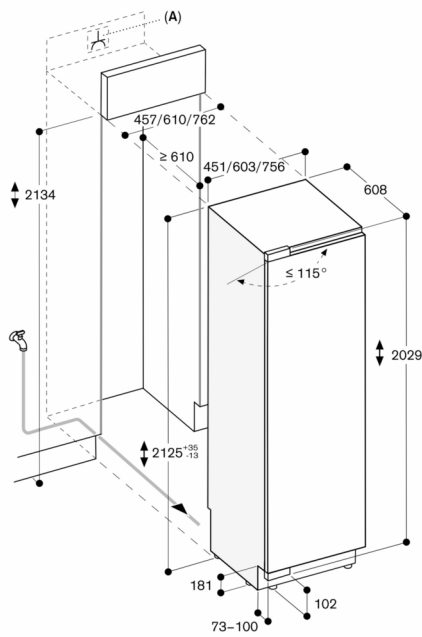

#### Planeringsråd

Plana gångjärn  
Dörrhängning vänster, omhållningsbar  
Dörröppningsvinkel 115°, kan fixeras vid 90°  
För installation med en dörröppningsvinkel på 90° måste isbehållaren bytas till den mindre isbehållaren (RA 448 220). Detta måste göras innan man fixerar dörren  
Max. vikt på dörrfront 59 kg  
Avstängningskran för vattenanslutning måste planeras i anslutning till apparaten och alltid vara tillgänglig  
Om vattentrycket överstiger 0,8 MPa (8 bar), anslut tryckbegränsningsventilen mellan vattenkranen och slangatsen

Du hittar gångjärnsutrymme samt avstånd till angränsande skåp och handtag beroende på materialjocklek i ritningen. Ritningen är baserad på 19 mm-fronter.

A: Eluttag  
Max. dörrfrontmätten är baserade på 3 mm-spalt

Mått i mm

Väggavstånd RB 472/RC/RF/RW

Nischbredd	D	E1	E2
C			
457 mm	525 mm	235 mm	265 mm
610 mm	677 mm	299 mm	330 mm
762 mm	830 mm	364 mm	395 mm
914 mm	980 mm	428 mm	460 mm

Ritningen är baserad på 19 mm stommjocklek och 49 mm högt Gaggenau-beslag.