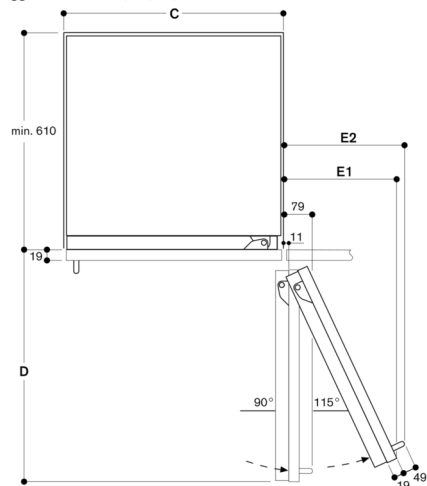

#### Planeringsråd

Plana gångjärn  
Dörrhängning vänster, omhållningsbar  
Dörröppningsvinkel 115°, kan fixeras vid 90°  
För installation med en dörröppningsvinkel på 90° måste isbehållaren bytas till den mindre isbehållaren (RA 448 220). Detta måste göras innan man fixerar dörren  
Max. vikt på dörrfront 59 kg  
Avstängningskran för vattenanslutning måste planeras i anslutning till apparaten och alltid vara tillgänglig  
Om vattentrycket överstiger 0,8 MPa (8 bar), anslut tryckbegränsningsventilen mellan vattenkranen och slangatsen

#### Anslutningar

Total anslutningseffekt 0.300 kW  
Elledning 3.0 m måste pluggas i  
Fast vattenanslutning  
Längd på vattenledning 2.0 m, anslutning 3/4"  
Vattentryck 2 till 8 bar

Dörröppningsvinkel

Du hittar gångjärnsutrymme samt avstånd till angränsande skåp och handtag beroende på materialjocklek i ritningen. Ritningen är baserad på 19 mm-fronter.

A: Eluttag  
Max. dörrfrontmätten är baserade på 3 mm-spalt

Mått i mm

Väggavstånd RB 472/RC/RF/RW

Nischbredd	D	E1	E2
C			
457 mm	525 mm	235 mm	265 mm
610 mm	677 mm	299 mm	330 mm
762 mm	830 mm	364 mm	395 mm
914 mm	980 mm	428 mm	460 mm

Ritningen är baserad på 19 mm stommjocklek och 49 mm högt Gaggenau-beslag.