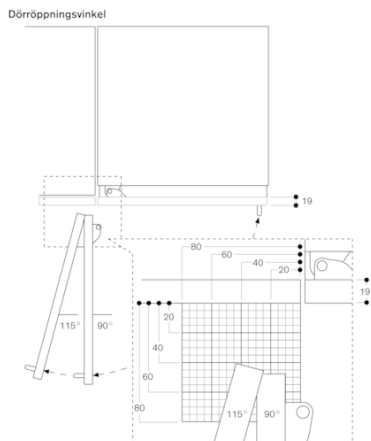

RF463304

Vario frysskåp Serie 400

Nischbredd 61 cm, nischhöjd 213.4 cm

Sidohängd lucka: höger

Helintegrerad, med is- och vattendispenser

skapad den 2021-08-12

Sida 2