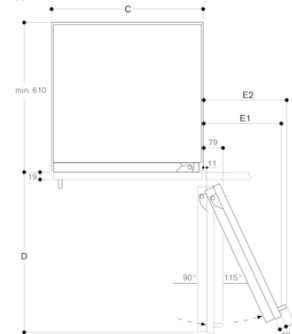

Väggavstånd RB 472/RC/RF/RW

Nischbredd C	D	E1	E2
457 mm	525 mm	235 mm	265 mm
610 mm	677 mm	299 mm	330 mm
762 mm	830 mm	364 mm	395 mm
914 mm	980 mm	428 mm	460 mm