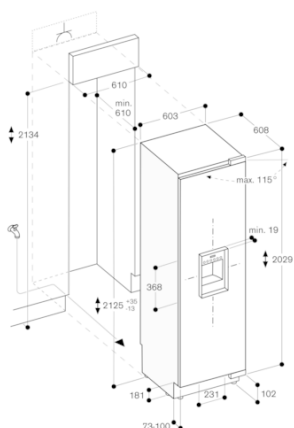

RF463304

Vario frysskåp Serie 400

Nischbredd 61 cm, nischhöjd 213.4 cm

Sidohängd lucka: höger

Helintegrerad, med is- och vattendispenser

skapad den 2021-08-12

Sida 2