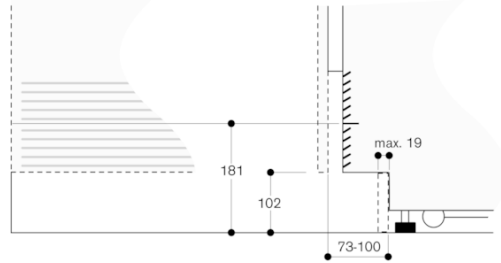

Sockeldetalj

Sockellisten är 102 mm hög i förhållande till enhetens standardhöjd. Sockellistens maxtjocklek är 19 mm.