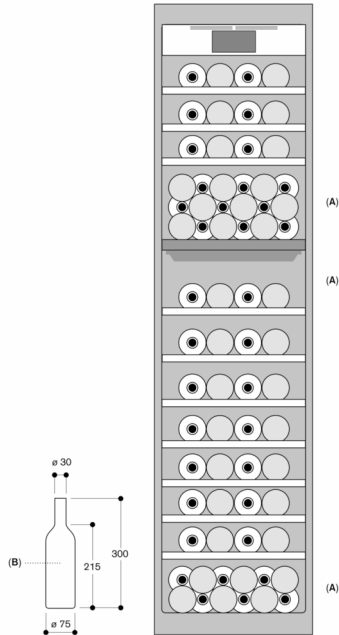

2 strålande LED-ljusspottar med varmvitt, bländfritt ljus (3500 K) i varje klimatzon.

5 olika belysningsscenarior kan väljas för individuell vinpresentation

Total volym 272 liter.

Förbrukningsdata

Energieffektivitetsklass G på en skala från A till G.

Energiförbrukning 145 kWh/år.

Ljudnivå 42 dB (A) re 1 pW.

Planeringsråd

Plana gångjärn

Högerhängd dörr, omhållningsbar

Dörröppningsvinkel 115°, kan fixeras vid 90°

Max. vikt på dörrfront 76 kg

Eluttaget behöver planeras utanför nischen

Ingen transport/användning vid höjd 2000 meter över havet

Anslutningar

Total anslutningseffekt 0.300 kW

Elledning 3.0 m måste pluggas i

Flaskförvaring

A: Lämpligt förvaringsutrymme för normalstaplade magnumflaskor
 B: 0,75 l
 Mått i mm