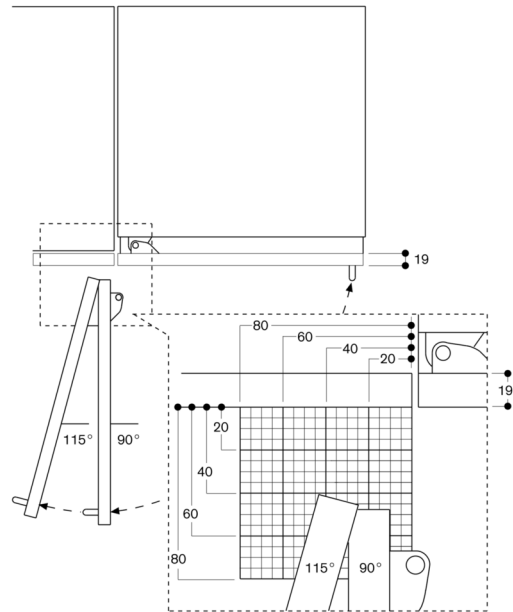

Energiförbrukning 145 kWh/år.

Ljudnivå 42 dB (A) re 1 pW.

Planeringsråd

Plana gångjärn

Högerhängd dörr, omhållningsbar

Dörröppningsvinkel 115°, kan fixeras vid 90°

Max. vikt på dörrfront 76 kg

Eluttaget behöver planeras utanför nischen

Ingen transport/användning vid höjd 2000 meter över havet

Anslutningar

Total anslutningseffekt 0.300 kW

Elledning 3.0 m måste pluggas i

Flaskförvaring

A: Lämpligt förvaringsutrymme för normalstaplade magnumflaskor
 B: 0,75 l
 Mått i mm

Dörröppningsvinkel

Du hittar gångjärnsutrymme samt avstånd till angränsande skåp och handtag beroende på materialjocklek i ritningen. Ritningen är baserad på 19 mm-fronter.

Max. luckfrontmått är dimensionerat för 3 mm-spalt.