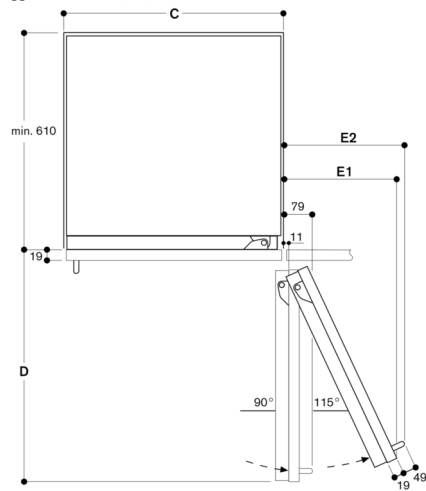

Dörröppningsvinkel

Du hittar gångjärnsutrymme samt avstånd till angränsande skåp och handtag beroende på materialjocklek i ritningen. Ritningen är baserad på 19 mm-fronter.

Max. luckfrontmått är dimensionerat för 3 mm-spalt.

Väggavstånd RB 472/RC/RF/RW

Nischbredd

C	D	E1	E2
457 mm	525 mm	235 mm	265 mm
610 mm	677 mm	299 mm	330 mm
762 mm	830 mm	364 mm	395 mm
914 mm	980 mm	428 mm	460 mm

Ritningen är baserad på 19 mm stomtjocklek och 49 mm högt Gaggenau-beslag.