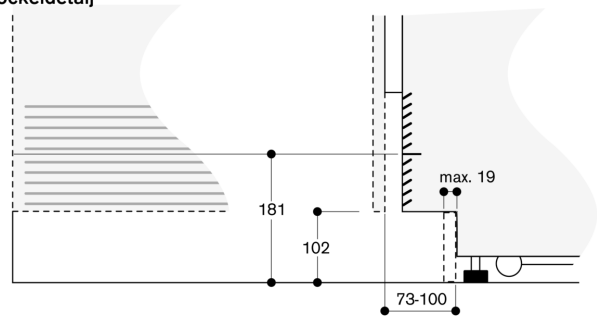

Dörröppningsvinkel

Du hittar gångjärnsutrymme samt avstånd till angränsande skåp och handtag beroende på materialjocklek i ritningen. Ritningen är baserad på 19 mm-fronter.

Max. luckfrontmått är dimensionerat för 3 mm-spalt.

Väggavstånd RB 472/RC/RF/RW

Nischbredd

C	D	E1	E2
457 mm	525 mm	235 mm	265 mm
610 mm	677 mm	299 mm	330 mm
762 mm	830 mm	364 mm	395 mm
914 mm	980 mm	428 mm	460 mm

Ritningen är baserad på 19 mm stomtjocklek och 49 mm högt Gaggenau-beslag.

Sockeldetalj

Sockellisten är 102 mm hög i förhållande till enhetens standardhöjd.
Sockellistens maxtjocklek är 19 mm.