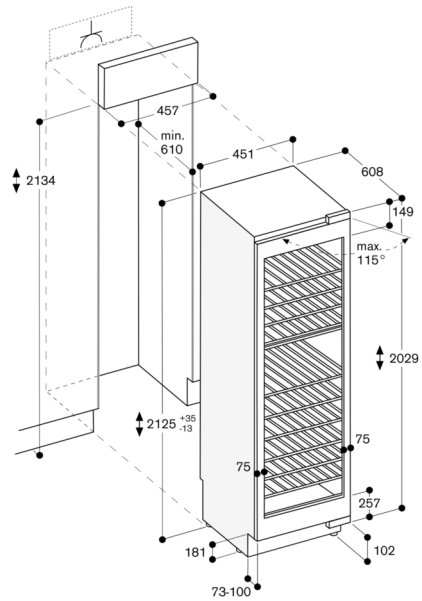

Energiförbrukning 145 kWh/år.

Ljudnivå 42 dB (A) re 1 pW.

Planeringsråd

Plana gångjärn

Högerhängd dörr, omhållningsbar

Dörröppningsvinkel 115°, kan fixeras vid 90°

Max. vikt på dörrfront 76 kg

Eluttaget behöver planeras utanför nischen

Ingen transport/användning vid höjd 2000 meter över havet

Anslutningar

Total anslutningseffekt 0.300 kW

Elledning 3.0 m måste pluggas i

Flaskförvaring

A: Lämpligt förvaringsutrymme för normalstaplade magnumflaskor
 B: 0,75 l
 Mått i mm

Dörröppningsvinkel

Du hittar gångjärnsutrymme samt avstånd till angränsande skåp och handtag beroende på materialjocklek i ritningen. Ritningen är baserad på 19 mm-fronter.

Max. luckfrontmått är dimensionerat för 3 mm-spalt.