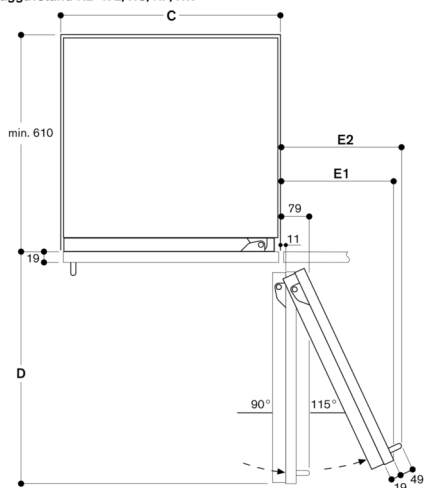

Väggavstånd RB 472/RC/RF/RW

Nischbredd	D	E1	E2
C	457 mm	235 mm	265 mm
610 mm	677 mm	299 mm	330 mm
762 mm	830 mm	364 mm	395 mm
914 mm	980 mm	428 mm	460 mm

Ritningen är baserad på 19 mm stommjocklek och 49 mm högt Gaggenau-beslag.