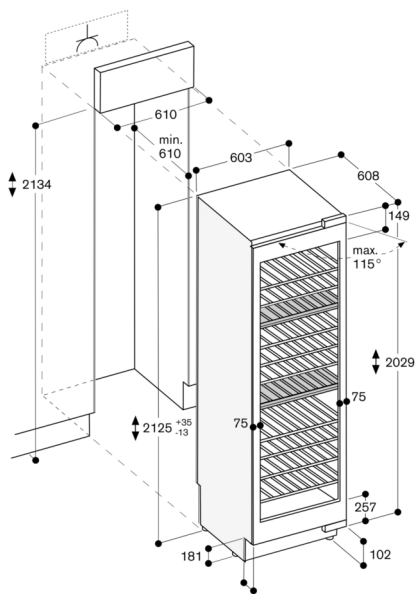

Dörröppningsvinkel

Du hittar gångjärnsutrymme samt avstånd till angränsande skåp och handtag beroende på materialjocklek i ritningen. Ritningen är baserad på 19 mm-fronter.

Flaskförvaring

A: Lämpligt förvaringsutrymme för normalstaplade magnumflaskor
B: 0,75 l
Mått i mm

Väggavstånd RB 472/RC/RF/RW

Nischbredd	D	E1	E2
C	457 mm	235 mm	265 mm
610 mm	677 mm	299 mm	330 mm
762 mm	830 mm	364 mm	395 mm
914 mm	980 mm	428 mm	460 mm

Ritningen är baserad på 19 mm stommjocklek och 49 mm högt Gaggenau-beslag.