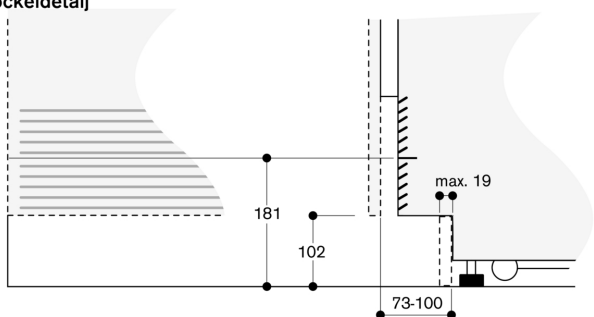

Dörröppningsvinkel

Du hittar gångjärnsutrymme samt avstånd till angränsande skåp och handtag beroende på materialjocklek i ritningen. Ritningen är baserad på 19 mm-fronter.

Flaskförvaring

A: Lämpligt förvaringsutrymme för normalstaplade magnumflaskor
 B: 0,75 l
 Mått i mm

Max. luckfrontmått är dimensionerat för 3 mm-spaltmått.

Väggavstånd RB 472/RC/RF/RW

Nischbredd	D	E1	E2
C	457 mm	235 mm	265 mm
610 mm	677 mm	299 mm	330 mm
762 mm	830 mm	364 mm	395 mm
914 mm	980 mm	428 mm	460 mm

Ritningen är baserad på 19 mm stommjocklek och 49 mm högt Gaggenau-beslag.

Sockeldetalj

Sockellisten är 102 mm hög i förhållande till enhetens standardhöjd.
Sockellistens maxtjocklek är 19 mm.