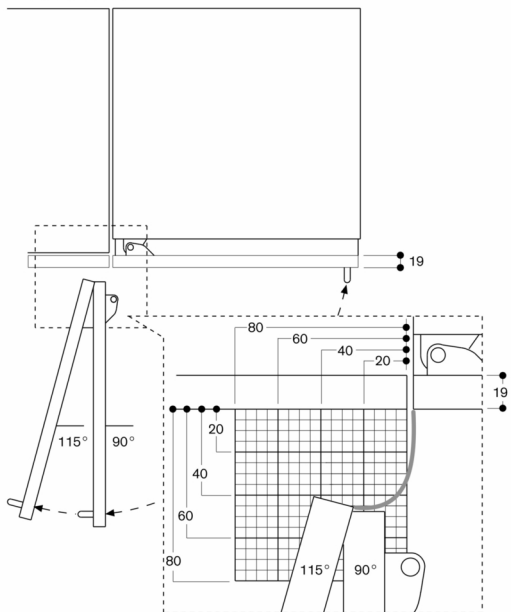

Dörröppningsvinkel

Du hittar gångjärnsutrymme samt avstånd till angränsande skåp och handtag beroende på materialjocklek i ritningen. Ritningen är baserad på 19 mm-fronter.