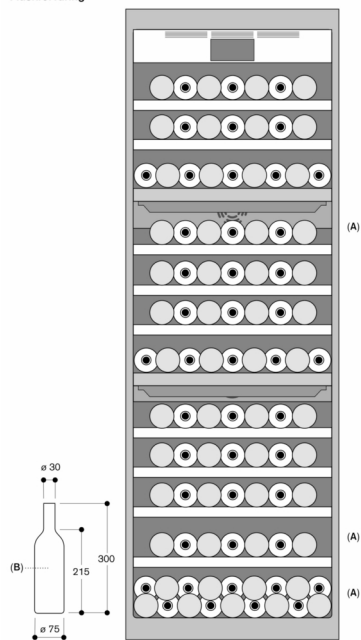

Flaskförvaring

A: Lämpligt förvaringsutrymme för normalstaplade magnumflaskor
B: 0,75 l
Mått i mm