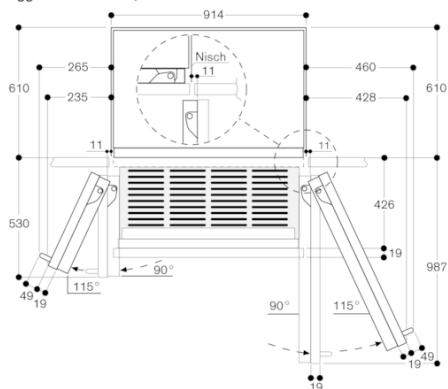

Väggavstånd RB 492/R Y 492