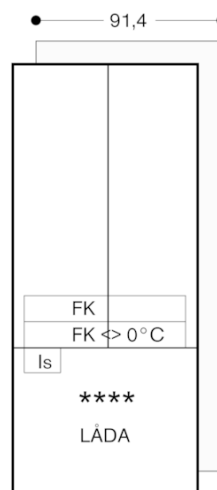

R Y492304

Vario kyl/frys-kombination serie 400
med färskkyllning nära 0 °C

Helintegrerad

Nischbredd 91.4 cm, nischhöjd 213.4
cm

Kylsektion med två dörrar och en fullt
utdragbar fryslåda

skapad den 2021-08-26

Sida 2

Väggavstånd RB 492/R Y 492

På ritningen har skåpets front en tjocklek på 19 mm och höjden på ett skåpshandtag från Gaggenau är 49 mm.

Dörröppningsvinkel

Sockeldetalj

Sockellisten är 102 mm hög i förhållande till enhetens standardhöjd. Sockellistens maxtjocklek är 19 mm.

GAGGENAU