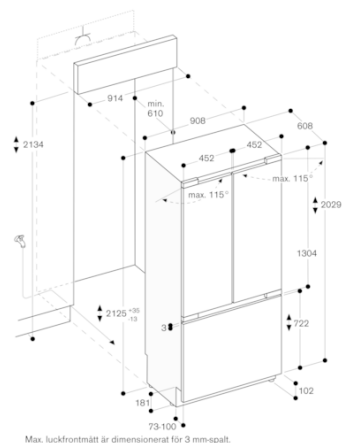

På ritningen har skåpets front en tjocklek på 19 mm och höjden på ett skåpshandtag från Gaggenau är 49 mm.

Dörröppningsvinkel