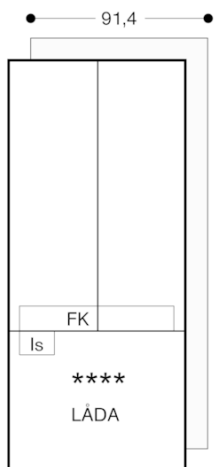

R Y492304

Vario kyl/frys-kombination serie 400
med färskkyllning nära 0 °C

Helintegrerad

Nischbredd 91.4 cm, nischhöjd 213.4
cm

Kylsektion med två dörrar och en fullt
utdragbar fryslåda

skapad den 2021-08-26

Sida 2