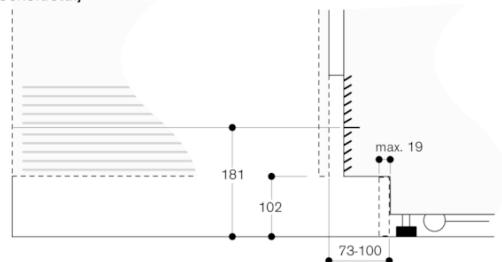

Sockeldetalj

Sockellisten är 102 mm hög i förhållande till enhetens standardhöjd. Sockellistens maxtjocklek är 19 mm.