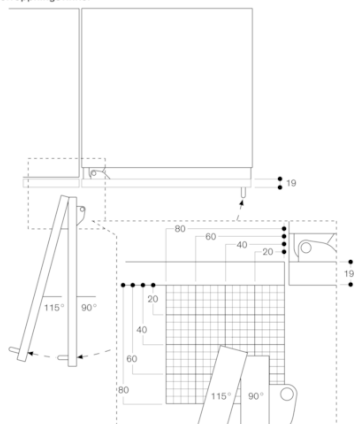

På ritningen har skåpets front en tjocklek på 19 mm och höjden på ett skåpshandtag från Gaggenau är 49 mm.

Dörröppningsvinkel