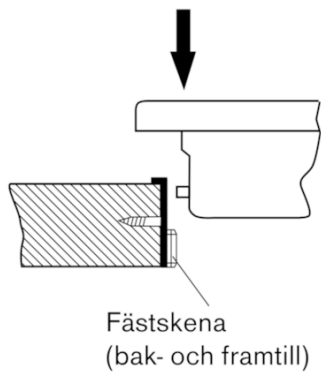

VG232114F

Vario gashäll Serie 200

Betjäningspanel i ädelstål

Bredd 28 cm

Butangas 28 - 37 mbar

skapad den 2019-10-29

Sida 2