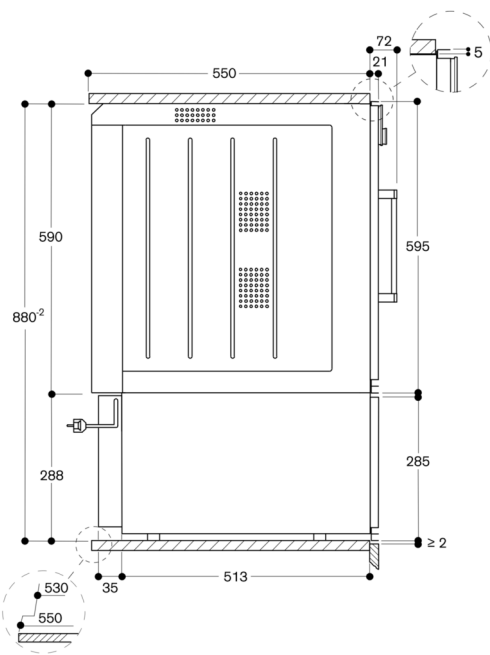

WSP222130

Extra tillbehör

Installationstillbehör

Värmelåda Serie 200
60 x 29 cm, Gaggenau Silver
WSP222130

Planmontering
Handtagsfri låda
Push-to-open system
Hygieniskt innanmäte i rostfritt stål med glasbotten
4 temperaturnivåer från 40 °C till 80 °C (glasyta)
Varmhållning samt tillredning och tillagning av mat

Uppvärmningsmetoder

Uppvärmning av mat/degjäsning
Förvärmning av mindre dryckesbehållare
Varmhållning/lågtemperaturlagning av mat
Uppvärmning av ugnsformar

Betjäning

Vred för styrning

Utrustning

Nettovolym 52 liter
Kapacitet: Middagsporslin för 12 personer inklusive tallrikar och sopptallrikar på ø 24 cm, ytterligare skålar och ett uppläggningsfat beroende på storlek
Max. belastning 25 kg
Invändiga mått:
B468 x H 242 x D 458mm
Värmande bottenplatta i glas för enkel rengöring
Fläkt för jämn värmefördelning för snabb uppvärmning av måltidsporslin
Statusdisplay, synlig i glasfronten
Bottenplatta i säkerhetsglas

Planeringsråd

Erforderligt sidoavstånd mellan fronten och skåppanelen är 5 mm
Luckan sticker ut 21 mm från köksstommen
Eluttag kan planeras bakom produkten

Anslutningar

Total anslutningseffekt 0.81 kW
Anslutningskabel 1.5 m, med stickkontakt

WSP 222 under BOP

Mått i mm