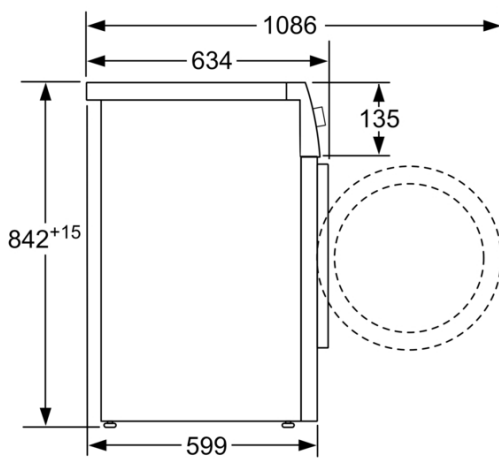

Produktmått (H x B x D)
842 x 598 x 599

Nettovikt
57,079

Fluorerade växthusgaser
Nej

Köldmedium
R290

Hermetiskt tillsluten utrustning
Ja

Quantity of fluorinated gases
0,149

The quantity expressed in CO2 equivalent
0,000

Genomsnittlig kondensationseffektivitet, halv maskin (%)
89

Viktad kondensationseffektivitet (%)
88

Förbruknings- och anslutningsfunktioner
skapad den 2021-12-29
Sida 1

WT260101
Torktumlare med värmepump
Fristående, underbyggbar eller
stapelbar
Bredd 60 cm, höjd 84.2 cm

skapad den 2021-12-29
Sida 2

Mått i mm

Sidovy WT 260 på WM 260
med kopplingsset WA 032 001

Mått i mm

GAGGENAU