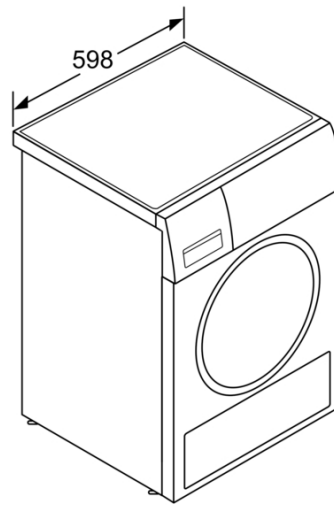

WT260101
Torktumlare med värmepump
Fristående, underbyggbar eller
stapelbar
Bredd 60 cm, höjd 84.2 cm

skapad den 2021-12-29
Sida 2