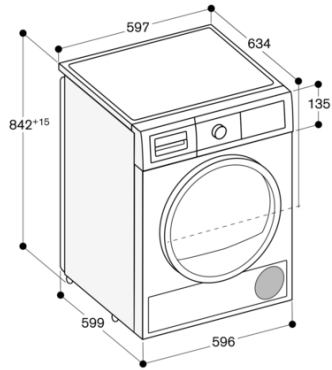

WT260101
Torktumlare med värmepump
Fristående, underbyggbar eller
stapelbar
Bredd 60 cm, höjd 84.2 cm

skapad den 2021-12-29
Sida 2