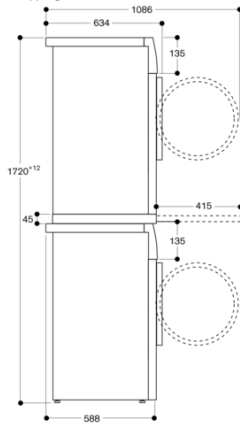

Produktmått (H x B x D)
842 x 598 x 599

Nettovikt
57,079

Fluorerade växthusgaser
Nej

Köldmedium
R290

Hermetiskt tillsluten utrustning
Ja

Quantity of fluorinated gases
0,149

The quantity expressed in CO2 equivalent
0,000

Genomsnittlig kondensationseffektivitet, halv maskin (%)
89

Viktad kondensationseffektivitet (%)
88

Förbruknings- och anslutningsfunktioner
skapad den 2021-12-29
Sida 1

WT260101
Torktumlare med värmepump
Fristående, underbyggbar eller
stapelbar
Bredd 60 cm, höjd 84.2 cm

skapad den 2021-12-29
Sida 2

Mått i mm

Sidovy WT 260 på WM 260
med kopplingsset WA 032 001

Mått i mm

GAGGENAU