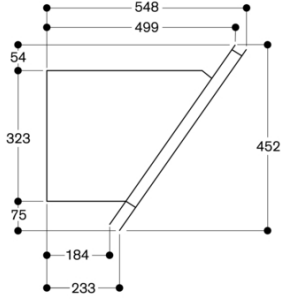

AW250172
200 serisi Duvar davlumbazı
Ön yüzey tamamen Gaggenau Antrasit
cam
Genişlik 70 cm
Hava çıkışı / hava dolaşımı için
Havalandırma kanalı dahil değildir.
üretim tarihi 2021-10-28
sayfa 2

Yandan görünüm