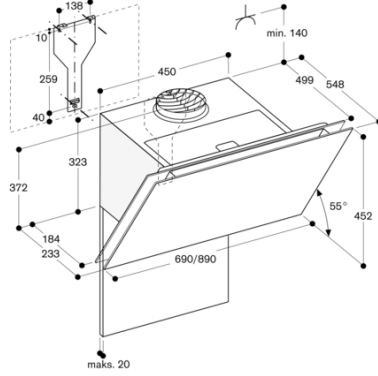

Hava dolaşımı