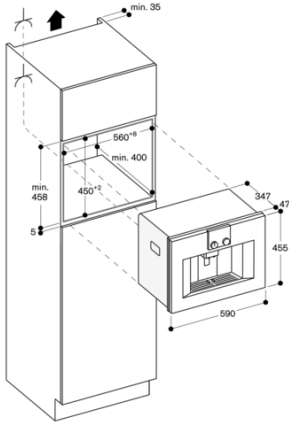

CM450101
400 serisi tam otomatik espresso
makinesi
Gaggenau Antrasit
Geniřlik 60cm
Kontrol paneli üstte
üretim tarihi 2021-11-09
sayfa 2