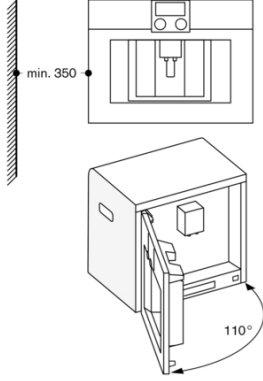

Sol köőe montajı

92° menteőe sınırını (Yedek parça No. 00636455) kullanırken duvara asgari mesafe yalnızca 100 mm'dir.