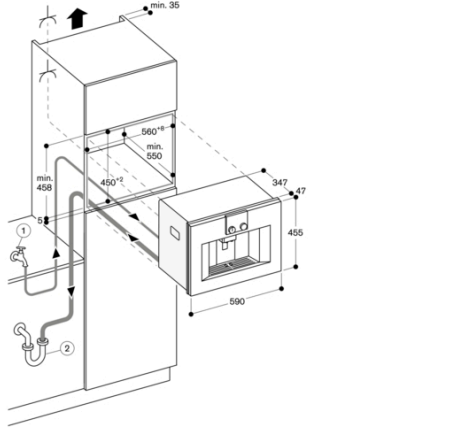

Özellikler

Konstrüksiyon şekli
tezgah altı
Kopurtme ucu
hayır
Gosterge
hayır
Su güvenlik sistemi
hayır
porسیون büyüklüğü
All cups
cihaz ölçüsü
455 x 590 x 537
Ambalajlı ürün boyutları
545 x 475 x 670
Kurulum için gerekli yuva ölçüleri
449 x 558 x 347
EAN numarası
4242006263690
elektrik bağlantı değeri
1600
Akım
10
Gerilim
220-240
Frekans
50/60
Fiş tipi
Topraklı standart fiş

Bađlantı değeri

Toplam bağlantı değeri 1.60 kW.
Sadece soğuk su bağlantısı yapılmalıdır.
Giriş hortumu 165 cm 3/4 " (26,4 mm) bağlantısı, uzatılabilir.
Su çıkış hortumu (ø 18 mm) 170 cm (HT-hortum).

Mevcut renk seçenekleri

CM470101
Gaggenau Antrasit
Genişlik 60cm

beraberindeki aksesuarlar

1 x Ölçme kaşığı.

GAGGENAU

CM470101
400 serisi tam otomatik espresso
makinesi
Gaggenau Antrasit
Geniřlik 60cm
Kontrol paneli üstte
üretim tarihi 2021-09-27
sayfa 2

Atık su bağlantısı

Sol köşe montajı

92° menteşe sınırını (Yedek parça No. 00636455) kullanırken duvara asgari mesafe yalnızca 100 mm'dir.

Arkadan görünüm

GAGGENAU