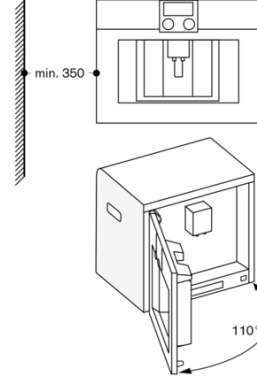

Özellikler

Konstrüksiyon şekli
tezgah altı
Kopurtme ucu
hayır
Gosterge
hayır
Su güvenlik sistemi
hayır
porسیون büyüklüğü
All cups
cihaz ölçüsü
455 x 590 x 537
Ambalajlı ürün boyutları
545 x 475 x 670
Kurulum için gerekli yuva ölçüleri
449 x 558 x 347
EAN numarası
4242006263690
elektrik bağlantı değeri
1600
Akım
10
Gerilim
220-240
Frekans
50/60
Fiş tipi
Topraklı standart fiş

Planlama notları

İdeal montaj yüksekliği 95-145 cm (üst kenar ile niş tabanı arası)
Mobilya ön yüzeyi ve cihaz yüzeyi arasında fark 47 mm'dir.
Kenar montajlarında yan boşluklar gözönünde bulundurulmalıdır.
Kapı açılma 110° (standart gönderim) - duvar ile olan mesafe minimum 350 mm olmalıdır.
Kapı açılma açısı 155° ise - duvar ile olan mesafe minimum 650 mm olmalıdır.
Kapı açılma açısı 92° ise - duvar ile olan mesafe minimum 100 mm olmalıdır. 'menteşe için yedek parça kodu Nr. 00636455).
59cm standart nişlerde, 14cm yüksekliğinde WS üzerine direkt montaj.
Cihazın su çıkışını hiçbir noktada cihazın üzerine gelecek bir konuma getirmeyiniz.(bakınız su boşaltma hortumu şeması)
Su giriş musluğu (1) daima ulaşılabilir konumda olmalıdır ve cihazın arkasına planlanmamalıdır.
Su çıkış hortumunun gidere bağlantısı (2) direkt olarak cihazın arkasında olmamalıdır ve ulaşılabilir konumda olmalıdır.
Opsiyonel aksesuar (Servis üzerinden sipariş):
ET-Nr. 17000705 Su filtresi kartuşu
ET-Nr. 00311819 Kireç çözme tableti
ET-Nr. 00311769 Temizleme tableti
ET-Nr. 00636455 92°'lik kapı açılımını sınırlandırma parçası
ET-Nr. 11015223 Kapaklı kahve çekirdeği haznesi

Bađlantı değeri

Toplam bağlantı değeri 1.60 kW.
Sadece soğuk su bağlantısı yapılmalıdır.
Giriş hortumu 165 cm 3/4 " (26,4 mm) bağlantısı, uzatılabilir.
Su çıkış hortumu (ø 18 mm) 170 cm (HT-hortum).

Mevcut renk seçenekleri

Atık su bağlantısı

Sol köşe montajı

92° menteşe sınırını (Yedek parça No. 00636455) kullanırken duvara asgari mesafe yalnızca 100 mm'dir.

Arkadan görünüm

GAGGENAU