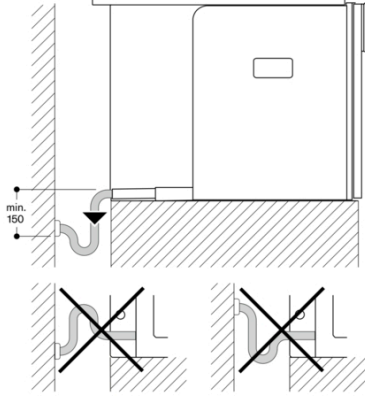

Planlama notları

İdeal montaj yüksekliği 95-145 cm (üst kenar ile niş tabanı arası)
Mobilya ön yüzeyi ve cihaz yüzeyi arasında fark 47 mm'dir.
Kenar montajlarında yan boşluklar gözönünde bulundurulmalıdır.
Kapı açılma 110° (standart gönderim) - duvar ile olan mesafe minimum 350 mm olmalıdır.
Kapı açılma açısı 155° ise - duvar ile olan mesafe minimum 650 mm olmalıdır.
Kapı açılma açısı 92° ise - duvar ile olan mesafe minimum 100 mm olmalıdır. 'menteşe için yedek parça kodu Nr. 00636455).
59cm standart nişlerde, 14cm yüksekliğinde WS üzerine direkt montaj.
Cihazın su çıkışını hiçbir noktada cihazın üzerine gelecek bir konuma getirmeyiniz.(bakınız su boşaltma hortumu şeması)
Su giriş musluğu (1) daima ulaşılabilir konumda olmalıdır ve cihazın arkasına planlanmamalıdır.
Su çıkış hortumunun gidere bağlantısı (2) direkt olarak cihazın arkasında olmamalıdır ve ulaşılabilir konumda olmalıdır.
Opsiyonel aksesuar (Servis üzerinden sipariş):
ET-Nr. 17000705 Su filtresi kartuşu
ET-Nr. 00311819 Kireç çözme tableti
ET-Nr. 00311769 Temizleme tableti
ET-Nr. 00636455 92°'lik kapı açılımını sınırlandırma parçası
ET-Nr. 11015223 Kapaklı kahve çekirdeği haznesi

Bađlantı değeri

Toplam bağlantı değeri 1.60 kW.
Sadece soğuk su bağlantısı yapılmalıdır.
Giriş hortumu 165 cm 3/4 " (26,4 mm) bağlantısı, uzatılabilir.
Su çıkış hortumu (ø 18 mm) 170 cm (HT-hortum).

Mevcut renk seçenekleri

CM470101
Gaggenau Antrasit
Genişlik 60cm

beraberindeki aksesuarlar

1 x Ölçme kaşığı.

GAGGENAU

CM470101
400 serisi tam otomatik espresso
makinesi
Gaggenau Antrasit
Geniřlik 60cm
Kontrol paneli üstte
üretim tarihi 2021-09-27
sayfa 2

Atık su bağlantısı

Sol köşe montajı

92° menteşe sınırını (Yedek parça No. 00636455) kullanırken duvara asgari mesafe yalnızca 100 mm'dir.

Arkadan görünüm

GAGGENAU