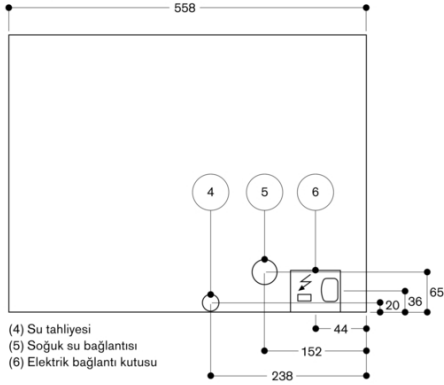

Bađlantı değeri

Toplam bağlantı değeri 1.60 kW.
Sadece soğuk su bağlantısı yapılmalıdır.
Giriş hortumu 165 cm 3/4 " (26,4 mm) bağlantısı, uzatılabilir.
Su çıkış hortumu (ø 18 mm) 170 cm (HT-hortum).

Mevcut renk seçenekleri

Atık su bağlantısı

Sol köşe montajı

92° menteşe sınırını (Yedek parça No. 00636455) kullanırken duvara asgari mesafe yalnızca 100 mm'dir.

Arkadan görünüm

GAGGENAU