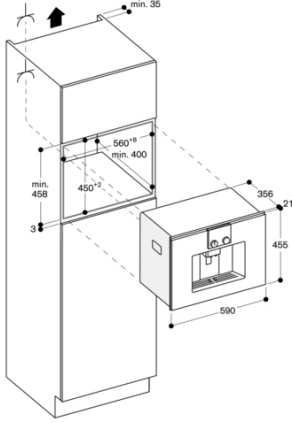

Su güvenlik sistemi

hayır

porسیون büyüklüğü

All cups

cihaz ölçüsü

455 x 590 x 426

Ambalajlı ürün boyutları

540 x 478 x 670

Planlama notları

İdeal montaj yüksekliği 95-145 cm (üst kenar ile niş tabanı arası)
Cihaz ön yüzeyi ve yan dolap kapağı ön yüzeyi arasında minimum fuga genişliği 5 mm.
Cihaz ön yüzeyi ve mobilya gövdesi ile arasındaki fark 21 mm'dir.
Kenar montajlarında yan boşluklar gözönünde bulundurulmalıdır.
Kapı açılma 110° (standart gönderim) - duvar ile olan mesafe minimum 350 mm olmalıdır.
Kapı açılma açısı 155° ise - duvar ile olan mesafe minimum 650 mm olmalıdır.
Kapı açılma açısı 92° ise - duvar ile olan mesafe minimum 100 mm olmalıdır. 'menteşe için yedek parça kodu Nr. 00636455).
59cm standart nişlerde, 14cm yüksekliğinde WS üzerine direkt montaj.
Opsiyonel aksesuar (Servis üzerinden sipariş):
ET-Nr. 17000705 Su filtresi kartuşu
ET-Nr. 00311819 Kireç çözme tableti
ET-Nr. 00311769 Temizleme tableti
ET-Nr. 00636455 92°'lik kapı açılımını sınırlandırma parçası
ET-Nr. 11015223 Kapaklı kahve çekirdeği haznesi

Sol köőe montajı

92° menteőe sınırını (Yedek parça No. 00636455) kullanırken duvara asgari mesafe yalnızca 100 mm'dir.