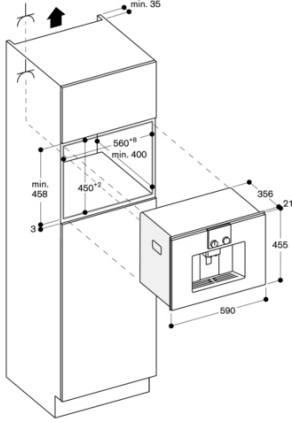

Su güvenlik sistemi

hayır

porsiyon büyüklüğü

All cups

cihaz ölçüsü

455 x 590 x 426

Ambalajlı ürün boyutları

550 x 480 x 670

Planlama notları

İdeal montaj yüksekliđi 95-145 cm (üst kenar ile niř tabanı arası)
Cihaz ön yüzeyi ve yan dolap kapađı ön yüzeyi arasında minimum fuga geniřliđi 5 mm.
Cihaz ön yüzeyi ve mobilya gövdesi ile arasındaki fark 21 mm'dir.
Kenar montajlarında yan boşluklar gözönünde bulundurulmalıdır.
Kapı açılma 110° (standart gönderim) - duvar ile olan mesafe minimum 350 mm olmalıdır.
Kapı açılma açısı 155° ise - duvar ile olan mesafe minimum 650 mm olmalıdır.
Kapı açılma açısı 92° ise - duvar ile olan mesafe minimum 100 mm olmalıdır. 'menteře için yedek parça kodu Nr. 00636455).
59cm standart niřlerde, 14cm yüksekliđinde WS üzerine direkt montaj.
Opsiyonel aksesuar (Servis üzerinden sipariř):
ET-Nr. 17000705 Su filtresi kartuşu
ET-Nr. 00311819 Kireç çözme tableti
ET-Nr. 00311769 Temizleme tableti
ET-Nr. 00636455 92°'lik kapı açılımlını sınırlandırma parçası
ET-Nr. 11015223 Kapaklı kahve çekirdeđi haznesi

Sol köőe montajı

92° menteőe sınırını (Yedek parça No. 00636455) kullanırken duvara asgari mesafe yalnızca 100 mm'dir.