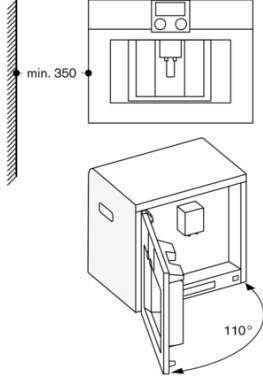

Sol köőe montajı

92° menteőe sınırını (Yedek parça No. 00636455) kullanırken duvara asgari mesafe yalnızca 100 mm'dir.