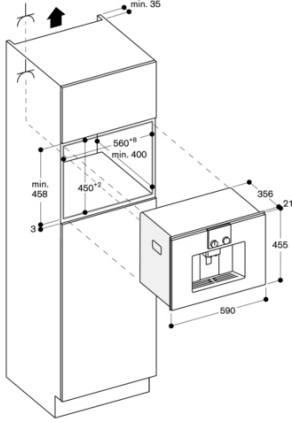

Güvenlik

Özellikler

Konstrüksiyon şekli
tezgah altı
Kopurtme ucu
hayır
Gosterge
hayır
Su güvenlik sistemi
hayır
porسیون büyüklüğü
All cups
cihaz ölçüsü
455 x 590 x 426
Ambalajlı ürün boyutları
540 x 478 x 670
Kurulum için gerekli yuva ölçüleri
449 x 558 x 356
EAN numarası
4242006263874
elektrik bağlantı değeri
1600
Akım
10
Gerilim
220-240
Frekans
50/60
Fiş tipi
Topraklı standart fiş

Planlama notları

İdeal montaj yüksekliği 95-145 cm (üst kenar ile niş tabanı arası)
Cihaz ön yüzeyi ve yan dolap kapağı ön yüzeyi arasında minimum fuga genişliği 5 mm.
Cihaz ön yüzeyi ve mobilya gövdesi ile arasındaki fark 21 mm'dir.
Kenar montajlarında yan boşluklar gözönünde bulundurulmalıdır.
Kapı açılma 110° (standart gönderim) - duvar ile olan mesafe minimum 350 mm olmalıdır.
Kapı açılma açısı 155° ise - duvar ile olan mesafe minimum 650 mm olmalıdır.
Kapı açılma açısı 92° ise - duvar ile olan mesafe minimum 100 mm olmalıdır. 'menteşe için yedek parça kodu Nr. 00636455).
59cm standart nişlerde, 14cm yüksekliğinde WS üzerine direkt montaj.
Opsiyonel aksesuar (Servis üzerinden sipariş):
ET-Nr. 17000705 Su filtresi kartuşu
ET-Nr. 00311819 Kireç çözme tableti
ET-Nr. 00311769 Temizleme tableti
ET-Nr. 00636455 92°'lik kapı açılımını sınırlandırma parçası
ET-Nr. 11015223 Kapaklı kahve çekirdeği haznesi

Sol köşe montajı

92° menteşe sınırını (Yedek parça No. 00636455) kullanırken duvara asgari mesafe yalnızca 100 mm'dir.