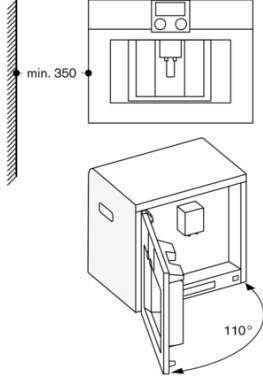

Güvenlik

Özellikler

Konstrüksiyon şekli
tezgah altı
Kopurtme ucu
hayır
Gosterge
hayır
Su güvenlik sistemi
hayır
porسیون büyüklüğü
All cups
cihaz ölçüsü
455 x 590 x 426
Ambalajlı ürün boyutları
540 x 478 x 670
Kurulum için gerekli yuva ölçüleri
449 x 558 x 356
EAN numarası
4242006263874
elektrik bağlantı değeri
1600
Akım
10
Gerilim
220-240
Frekans
50/60
Fiş tipi
Topraklı standart fiş

Planlama notları

İdeal montaj yüksekliği 95-145 cm (üst kenar ile niş tabanı arası)
Cihaz ön yüzeyi ve yan dolap kapağı ön yüzeyi arasında minimum fuga genişliği 5 mm.
Cihaz ön yüzeyi ve mobilya gövdesi ile arasındaki fark 21 mm'dir.
Kenar montajlarında yan boşluklar gözönünde bulundurulmalıdır.
Kapı açılma 110° (standart gönderim) - duvar ile olan mesafe minimum 350 mm olmalıdır.
Kapı açılma açısı 155° ise - duvar ile olan mesafe minimum 650 mm olmalıdır.
Kapı açılma açısı 92° ise - duvar ile olan mesafe minimum 100 mm olmalıdır. 'menteşe için yedek parça kodu Nr. 00636455).
59cm standart nişlerde, 14cm yüksekliğinde WS üzerine direkt montaj.
Opsiyonel aksesuar (Servis üzerinden sipariş):
ET-Nr. 17000705 Su filtresi kartuşu
ET-Nr. 00311819 Kireç çözme tableti
ET-Nr. 00311769 Temizleme tableti
ET-Nr. 00636455 92°'lik kapı açılımını sınırlandırma parçası
ET-Nr. 11015223 Kapaklı kahve çekirdeği haznesi

Sol köşe montajı

92° menteşe sınırını (Yedek parça No. 00636455) kullanırken duvara asgari mesafe yalnızca 100 mm'dir.