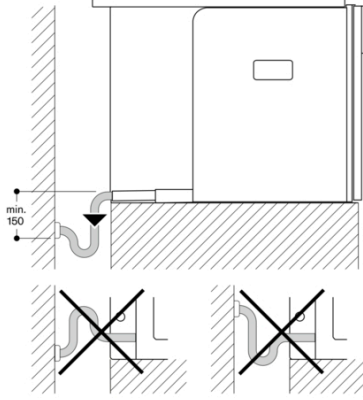

Atık su bağlantısı

Arkadan görünüm

Sol köşe montajı

92° menteşe sınırını (Yedek parça No. 00636455) kullanırken duvara asgari mesafe yalnızca 100 mm dir.

GAGGENAU