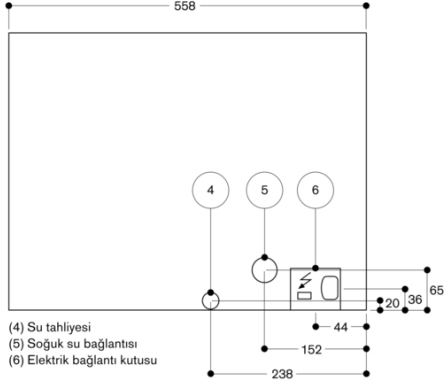

ET-Nr. 11015223 Kapaklı kahve çekirdeği haznesi

ET-Nr. 11015223 Kapaklı kahve çekirdeği haznesi

ET-Nr. 11015223 Kapaklı kahve çekirdeği haznesi

ET-Nr. 11015223 Kapaklı kahve çekirdeği haznesi

GAGGENAU

CMP270111
200 serisi tam otomatik espresso
makinesi
Gaggenau Metalik
Geniřlik 60cm
Kontrol paneli üstte
üretim tarihi 2021-09-29
sayfa 2

Atık su bağlantısı

Arkadan görünüm

Sol köşe montajı

92° menteşe sınırını (Yedek parça No. 00636455) kullanırken duvara asgari mesafe yalnızca 100 mm dir.

GAGGENAU