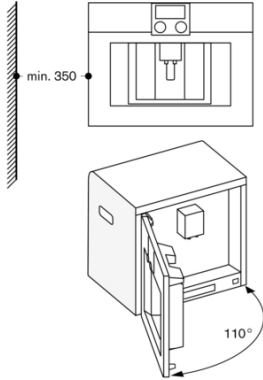

Atık su bağlantısı

Arkadan görünüm

Sol köşe montajı

92° menteşe sınırını (Yedek parça No. 00636455) kullanırken duvara asgari mesafe yalnızca 100 mm dir.

GAGGENAU