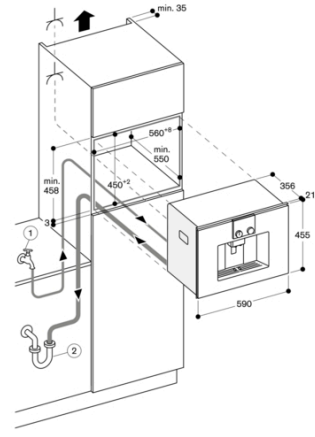

Atık su bağlantısı

Arkadan görünüm

Sol köşe montajı

92° menteşe sınırını (Yedek parça No. 00636455) kullanırken duvara asgari mesafe yalnızca 100 mm dir.

GAGGENAU