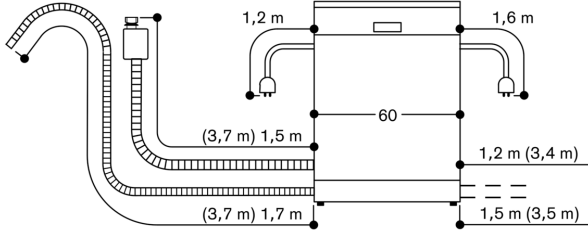

86,5 cm yüksekliğinde esnek menteşeli bulaşık makinesi

60 cm genişliğinde bulaşık makinesi için bağlantı ölçüleri

( ) Uzatma kiti dahil değerler