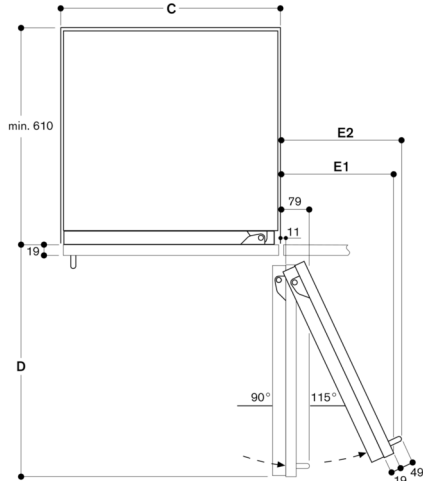

Duvar mesafesi RB 472/RC/RF/RW

Niş genişliği C	D	E1	E2
457 mm	525 mm	235 mm	265 mm
610 mm	677 mm	299 mm	330 mm
762 mm	830 mm	364 mm	395 mm
914 mm	980 mm	428 mm	460 mm