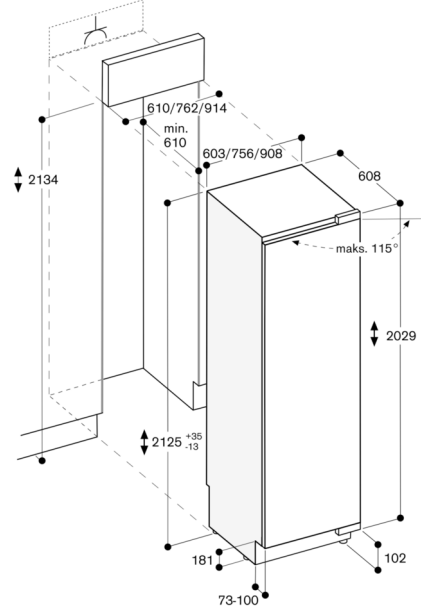

Maksimum kapı ön ölçüsü 3 mm'lik bir aralık için tasarlanmıştır.