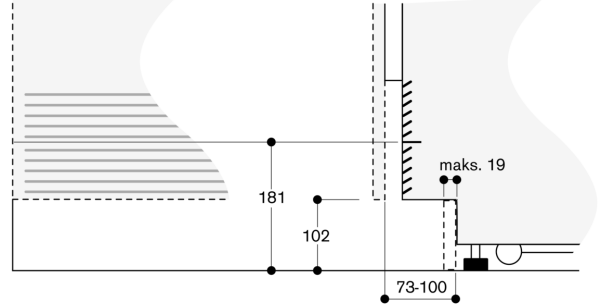

Detaylı Taban

Cihazın standart yüksekliğine bağlı olarak süpürgelik yüksekliği 102 mm, maksimum süpürgelik kalınlığı 19 mm'dir.