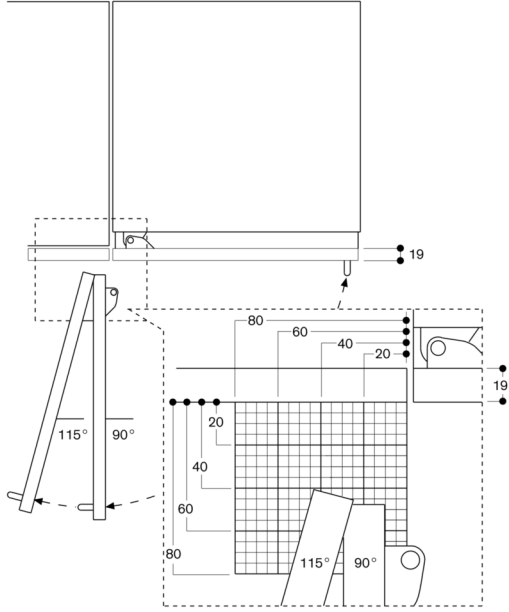

Kapak açılma açısı

Birleşme yolu ve yan mobilyaya veya mobilya kulplarına bu nedenle oluşan mesafeler ön kalınlığa bağlı olarak çizimden kaldırılabilir. Çizimde, mobilya ön kalınlığı 19 mm olarak kabul edilmiştir.