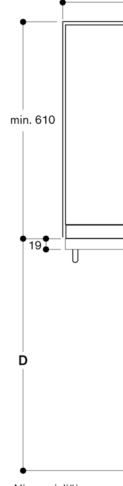

#### Tüketim verileri

Enerji ve

rimliliği sınıfı: A++ (A+++ ile D arasında).  
Enerji tüketimi 141 kWh/yıl.  
Ses seviyesi 40 dB (re 1 pW)

## Kapak açılma açısı

Birleşme yolu ve yan mobilye:  
oluşan mesafeler ön kalınlığı  
Çizimde, mobilya ön kalınlığı

Maksimum kapı ön ölçü

## Duvar mesafesi RB 4

Niş genişliği	D
457 mm	52
610 mm	67
762 mm	83
914 mm	96

Çizim 19 mm'lik mobilya tutamağı yük