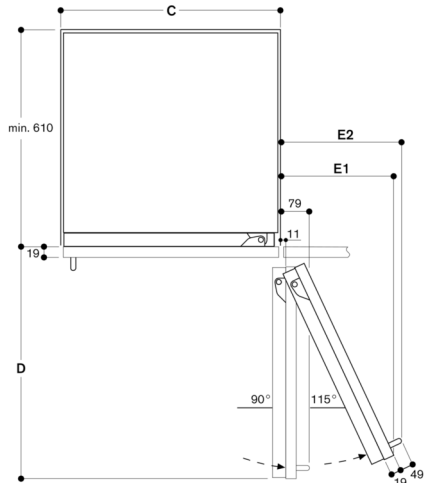

Duvar mesafesi RB 472/RC/RF/RW

Niş genişliği C	D	E1	E2
457 mm	525 mm	235 mm	265 mm
610 mm	677 mm	299 mm	330 mm
762 mm	830 mm	364 mm	395 mm
914 mm	980 mm	428 mm	460 mm