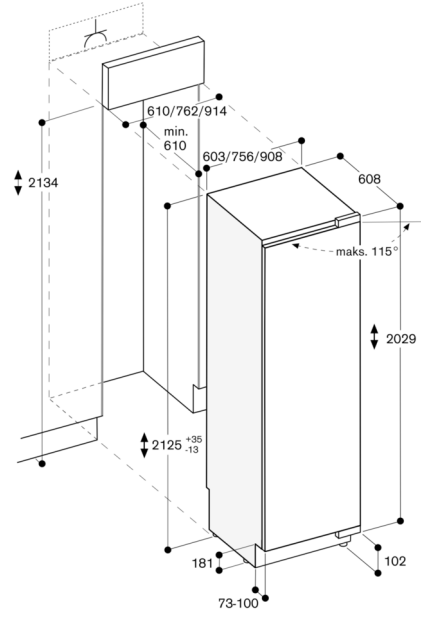

Maksimum kapı ön ölçüsü 3 mm'lik bir aralık için tasarlanmıştır.