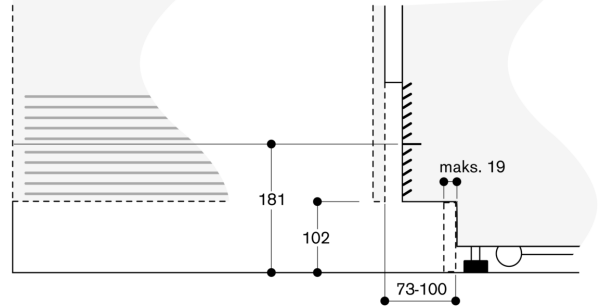

Detaylı Taban

Cihazın standart yüksekliğine bağlı olarak süpürgelik yüksekliği 102 mm, maksimum süpürgelik kalınlığı 19 mm'dir.