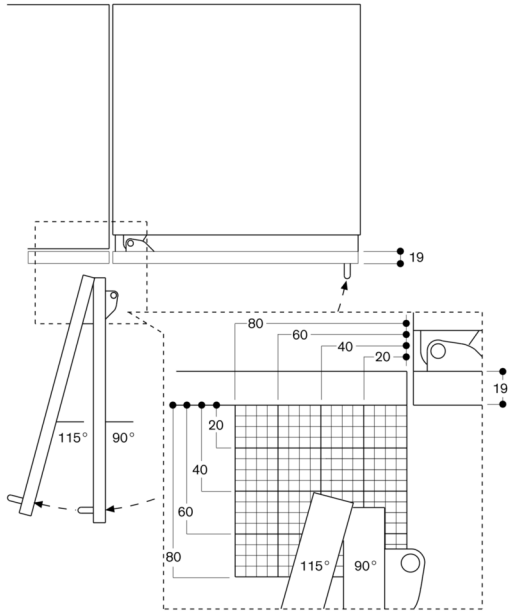

Kapak açılma açısı

Birleşme yolu ve yan mobilyaya veya mobilya kulplarına bu nedenle oluşan mesafeler ön kalınlığa bağlı olarak çizimden kaldırılabilir. Çizimde, mobilya ön kalınlığı 19 mm olarak kabul edilmiştir.