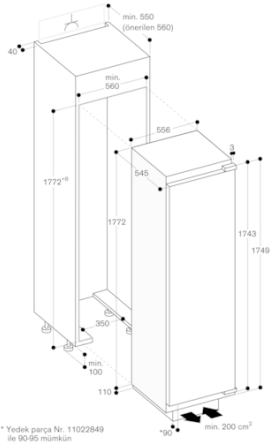

Dijital

Ürün kategorisi

büro tipi derin dondurucu

Genişlik (mm)

556

Işık

evet

Konstrüksiyon şekli

boy dolabı

Derinlik (mm)

545

Elektrik kablosu uzunluğu (cm)

230

Gövde rengi / malzemesi

Beyaz

Ambalajlı ürün boyutları (mm)

(2010/30/EC)

18

üretim tarihi 2020-07-04

sayfa 1

Mevcut renk seçenekleri

RF287202

Niş genişliği 56 cm, Niş yüksekliği 177.5 cm

beraberindeki aksesuarlar

2 x Soğutucu paketi.

RF287202

Tam ankastre

Niş genişliği 56 cm, Niş yüksekliği 177.5 cm

üretim tarihi 2020-07-04
sayfa 2

GAGGENAU