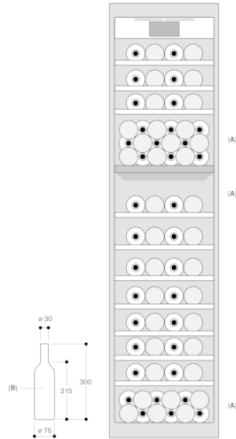

Şişe saklama