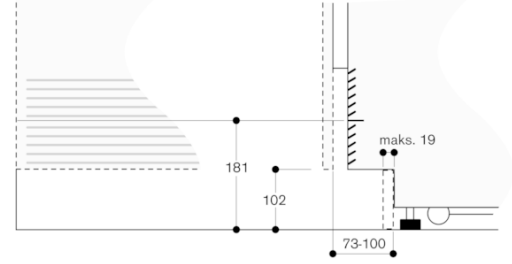

Detaylı Taban

Cihazın standart yüksekliğine bağlı olarak süpürgelik yüksekliği 102 mm. maksimum süpürgelik kalınlığı 19 mm'dir.

Duvar mesafesi RB 472/RC/RF/RW