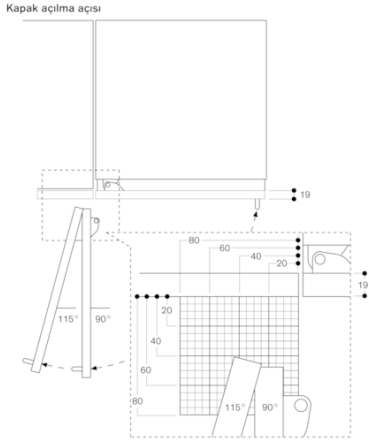

RW414304

400 serisi Vario Şarap Saklama ve Servise Hazırlama Dolabı

Tam ankastre, ahşap kapılı

Niş genişliği 45.7 cm, Niş yüksekliği 213.4 cm

üretim tarihi 2021-07-09
sayfa 2