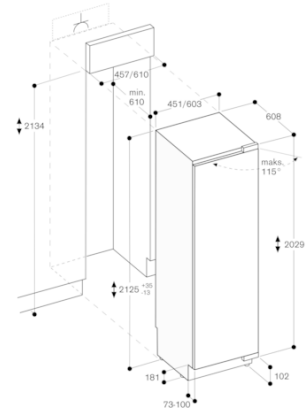

Şişe saklama