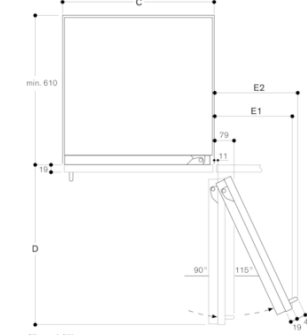

Niş genişliği	D	E1	E2
457 mm	525 mm	235 mm	265 mm
610 mm	677 mm	299 mm	330 mm
762 mm	830 mm	364 mm	395 mm
914 mm	980 mm	428 mm	460 mm

GAGGENAU