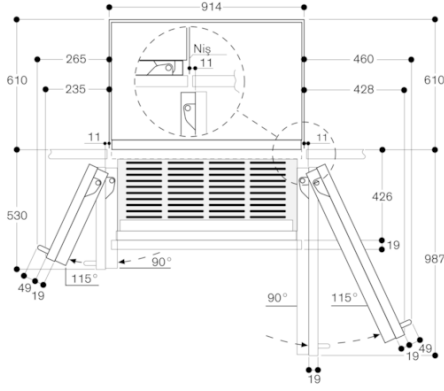

Duvar mesafesi RB 492/Ry 492