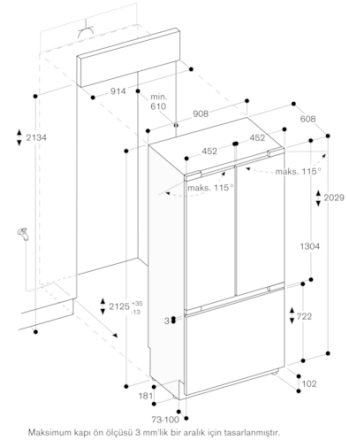

Kapak açılma açısı