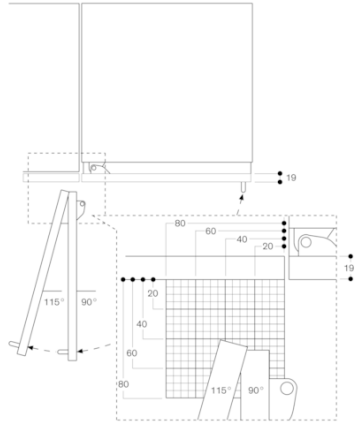

Kapak açılma açısı