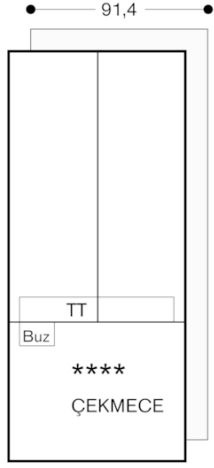

RY492304

400 serisi Vario Soğutucu ve Derin
Dondurucu

Taze tutma çekmecesine ile
Tam ankastre

Niş genişliği 91.4 cm, Niş yüksekliği
213.4 cm

Çift kapılı soğutucu ve tamamen dışarı
çekilebilir dondurucu çekmecesine

üretim tarihi 2021-08-26
sayfa 2