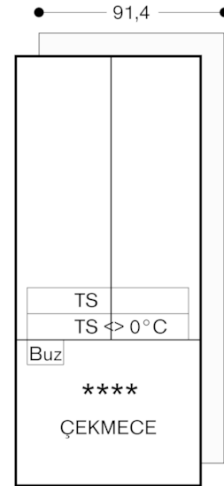

RY492304

400 serisi Vario Soğutucu ve Derin
Dondurucu

Taze tutma çekmecesine ile
Tam ankastre

Niş genişliği 91.4 cm, Niş yüksekliği
213.4 cm

Çift kapılı soğutucu ve tamamen dışarı
çekilebilir dondurucu çekmecesine

üretim tarihi 2021-08-26
sayfa 2

Duvar mesafesi RB 492/Ry 492

Kapak açılma açısı

Detaylı Taban

Cihazın standart yüksekliğine bağlı olarak süpürgelik yüksekliği 102 mm.
maksimum süpürgelik kalınlığı 19 mm'dir.

GAGGENAU