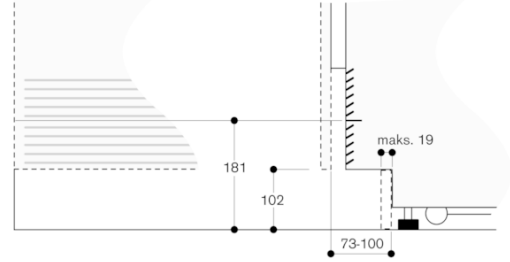

Detaylı Taban

Cihazın standart yüksekliğine bağlı olarak süpürgelik yüksekliği 102 mm.
maksimum süpürgelik kalınlığı 19 mm'dir.