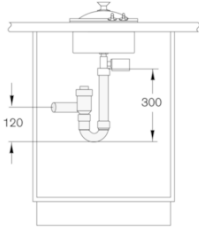

Bağlantı değerleri
Toplam bağlantı değeri 2,3 kW.
Bağlantı kablo uzunluğu 1,7 m

Özellikler
Ürün ismi/aile
vario/domino buharlı pişirici
Konstrüksiyon şekli
boy dolabı
enerji kaynağı
Elektrikli
Kontrol şekli
elektronik
Kullanma şekli
kılıç düğme
Kurulum için gerekli yuva ölçüleri (mm)
280 x 268 x 490
Genişlik (mm)
288
cihaz ölçüsü (mm)
280 x 288 x 523
Ambalajlı ürün boyutları (mm)
385 x 420 x 610
Net ağırlık (kg)
11,137
Brüt ağırlık (Kg)
12,7
kullanma lambası
evet
kullanma deposu
kumanda
kademersiz enerji
üstte kullanılan malzeme
Çelik
üst yüzey rengi
paslanmaz çelik
çerçeve rengi
Onay belgesi
Avustralya Standartlar, CE, Eurasian, G-Mark, Ukraine, VDE
Elektrik kablosu uzunluğu (cm)
170
EAN numarası
4242006190927

beraberindeki aksesuarlar

2 x Pişirme elemanı.
1 x Cam kapak.
1 x Kulp/tutamak.
1 x Artık süzgeci.
1 x Su boşaltma musluğu.

VK230114

200 serisi Vario buharlı pişirici

Çelik kumanda paneli

Genişlik 28 cm

üretim tarihi 2019-10-29

sayfa 2

Montaj kızakları
(arka ve ön)

Alt dolapta atık su bağlantısı mevcut:
DIN 1986 Parça 1'e göre serbest düşme mesafesi olmayan sabit bağlantı.
Geri tepme valfi takılmalı.
Öneri: AG 050 000
Akış kurulum seti.