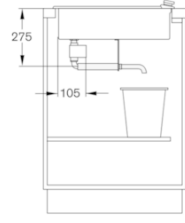

Bağlantı değerleri
Toplam bağlantı değeri 2,3 kW.
Bağlantı kablo uzunluğu 1,7 m

Özellikler
Ürün ismi/aile
vario/domino buharlı pişirici
Konstrüksiyon şekli
boy dolabı
enerji kaynağı
Elektrikli
Kontrol şekli
elektronik
Kullanma şekli
kılıç düğme
Kurulum için gerekli yuva ölçüleri (mm)
280 x 268 x 490
Genişlik (mm)
288
cihaz ölçüsü (mm)
280 x 288 x 523
Ambalajlı ürün boyutları (mm)
385 x 420 x 610
Net ağırlık (kg)
11,137
Brüt ağırlık (Kg)
12,7
kullanma lambası
evet
kullanma deposu
kumanda
kademersiz enerji
üstte kullanılan malzeme
Çelik
üst yüzey rengi
paslanmaz çelik
çerçeve rengi
Onay belgesi
Avustralya Standartlar, CE, Eurasian, G-Mark, Ukraine, VDE
Elektrik kablosu uzunluğu (cm)
170
EAN numarası
4242006190927

sayfa 2

Montaj kızakları
(arka ve ön)

Alt dolapta atık su bağlantısı mevcut:
DIN 1986 Parça 1'e göre serbest düşme mesafesi olmayan sabit bağlantı.
Geri tepme valfi takılmalı.
Öneri: AG 050 000
Akış kurulum seti.

Alt dolapta atık su bağlantısı mevcut:
DIN 1986 Parça 1'e göre serbest düşme mesafesine sahip sabit bağlantı.
Öneri:
Geri tepme valfi takılmalıdır.
Öneri: AG 050 000
Boşaltma borusu kurulum seti.

Su toplama haznesine akış
(Örn. tencere).
Sadece AG 060 000 akış
kurulum seti ile mümkün.