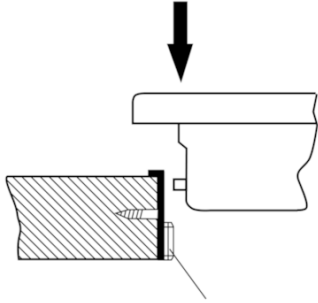

VP230114

vario 200 serisi Teppan yaki

Çelik kumanda paneli

Genişlik 28 cm

üretim tarihi 2020-03-03

sayfa 2

Montaj kızakları
(arka ve ön)