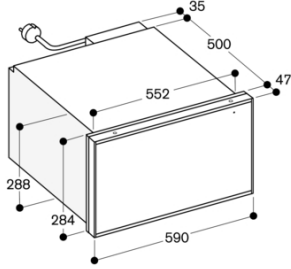

Kullanım
Yuvarlak kumanda düğmesi.
Çekmecenin ön alt kısmında tutma boşluğu.

Özellikler
Kullanılabilir iç hacim 51 litre.
Maximum 25kg. yükleme imkanı.
Kullanılabilir iç hacim ölçüleri
G475 x Y 236 x D 458 mm.
Cam içine entegre edilmiş ısıtma elemanı sayesinde yüzey rahat temizlenir.
Turbo fan sayesinde tabak çanaklar hızlı ısıtılabilir.
Gösterge ışığı, ön camda görülebilir.
Alt taban emniyetli camdan imal edilmiştir.

Özellikler
Konstrüksiyon şekli
Ankastré
ön yüzey rengi
Antrasit
Tabak kapasitesi (28cm çapında)
40
Maksimum espresso fincanı adedi
120
Ürün Ölçüleri (Yükseklik x Genişlik x Derinlik)
288 x 590 x 535
Ambalajlı ürün boyutları
350 x 650 x 730
Kurulum için gerekli yuva ölçüleri
288 x 560 x 550
EAN numarası
4242006249618
elektrik bağlantı değeri
810
Akım
10
Nominal gerilim
220-240
Frekans
60; 50
Elektrik Bağlantı Tipi
Topraklı standart fiş
Entegre aksesuarlar

Sarfiyat ve bağılantı özellikleri
üretim tarihi 2022-09-28
sayfa 1

Mevcut renk seçenekleri

WS462100
Gaggenau Antrasit cam ön yüzey
60 cm genişlik, 29 cm yükseklik

WS462100

400 serisi ısıtma çekmecesı

Gaggenau Antrasit cam ön yüzey

60 cm genişlik, 29 cm yükseklik

üretim tarihi 2022-09-28

sayfa 2

BO altında WS 462 yandan görünüm

GAGGENAU