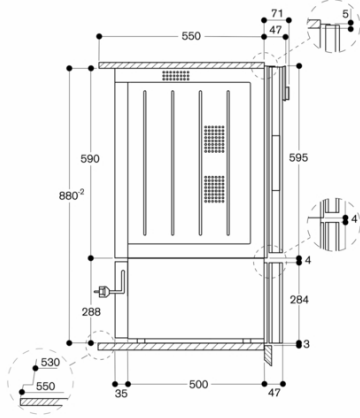

Kullanım
Yuvarlak kumanda düğmesi.
Çekmecenin ön alt kısmında tutma boşluğu.

Özellikler
Kullanılabilir iç hacim 51 litre.
Maximum 25kg. yükleme imkanı.
Kullanılabilir iç hacim ölçüleri
G475 x Y 236 x D 458 mm.
Cam içine entegre edilmiş ısıtma elemanı sayesinde yüzey rahat temizlenir.
Turbo fan sayesinde tabak çanaklar hızlı ısıtılabilir.
Gösterge ışığı, ön camda görülebilir.
Alt taban emniyetli camdan imal edilmiştir.

Özellikler
Konstrüksiyon şekli
Ankastré
ön yüzey rengi
Antrasit
Tabak kapasitesi (28cm çapında)
40
Maksimum espresso fincanı adedi
120
Ürün Ölçüleri (Yükseklik x Genişlik x Derinlik)
288 x 590 x 535
Ambalajlı ürün boyutları
350 x 650 x 730
Kurulum için gerekli yuva ölçüleri
288 x 560 x 550
EAN numarası
4242006249618
elektrik bağlantı değeri
810
Akım
10
Nominal gerilim
220-240
Frekans
60; 50
Elektrik Bağlantı Tipi
Topraklı standart fiş
Entegre aksesuarlar

Sarfiyat ve bağılantı özellikleri
üretim tarihi 2022-09-28
sayfa 1

Mevcut renk seçenekleri

WS462100
Gaggenau Antrasit cam ön yüzey
60 cm genişlik, 29 cm yükseklik

WS462100

400 serisi ısıtma çekmecesı

Gaggenau Antrasit cam ön yüzey

60 cm genişlik, 29 cm yükseklik

üretim tarihi 2022-09-28

sayfa 2

BO altında WS 462 yandan görünüm

GAGGENAU