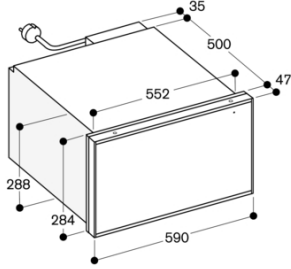

Kullanım
Yuvarlak kumanda düğmesi.
Çekmecenin ön alt kısmında tutma boşluğu.

Özellikler
Kullanılabilir iç hacim 51 litre.
Maximum 25kg. yükleme imkanı.
Kullanılabilir iç hacim ölçüleri
G475 x Y 236 x D 458 mm.
Cam içine entegre edilmiş ısıtma elemanı sayesinde yüzey rahat temizlenir.
Turbo fan sayesinde tabak çanaklar hızlı ısıtılabilir.
Gösterge ışığı, ön camda görülebilir.
Alt taban emniyetli camdan imal edilmiştir.

Özellikler
Konstrüksiyon şekli
Ankastre
ön yüzey rengi
Tabak kapasitesi (28cm capında)
40
Maksimum espresso fincan adedi
120
Ürün Ölçüleri (Yükseklik x Genişlik x Derinlik)
288 x 590 x 535
Ambalajlı ürün boyutları
350 x 650 x 730
Kurulum için gerekli yuva ölçüleri
288 x 560 x 550
EAN numarası
4242006172961
elektrik bağlantı değeri
810
Akım
10
Nominal gerilim
220-240
Frekans
50; 60
Elektrik Bağlantı Tipi
Topraklı standart fiş
Entegre aksesuarlar

Sarfıyat ve baölantý özellikleri
üretim tarihi 2022-09-29
sayfa 1

Mevcut renk seçenekleri

WS462110
Cam arkasında paslanmaz çelik panel.
60 cm genişlik, 29 cm yükseklik

WS462110

400 serisi ısıtma çekmecesı

Cam arkasında paslanmaz elik panel.

60 cm genişlik, 29 cm yükseklik

üretim tarihi 2022-09-29

sayfa 2

BO altında WS 462 yandan görünüm

GAGGENAU