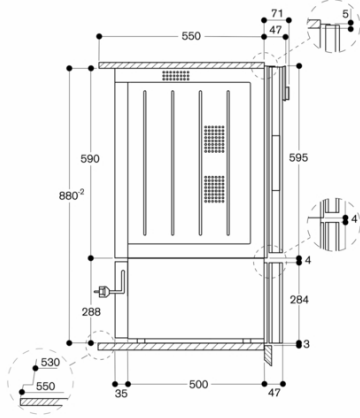

Kullanım
Yuvarlak kumanda düğmesi.
Çekmecenin ön alt kısmında tutma boşluğu.

Özellikler
Kullanılabilir iç hacim 51 litre.
Maximum 25kg. yükleme imkanı.
Kullanılabilir iç hacim ölçüleri
G475 x Y 236 x D 458 mm.
Cam içine entegre edilmiş ısıtma elemanı sayesinde yüzey rahat temizlenir.
Turbo fan sayesinde tabak çanaklar hızlı ısıtılabilir.
Gösterge ışığı, ön camda görülebilir.
Alt taban emniyetli camdan imal edilmiştir.

Özellikler
Konstrüksiyon şekli
Ankastre
ön yüzey rengi
Tabak kapasitesi (28cm capında)
40
Maksimum espresso fincan adedi
120
Ürün Ölçüleri (Yükseklik x Genişlik x Derinlik)
288 x 590 x 535
Ambalajlı ürün boyutları
350 x 650 x 730
Kurulum için gerekli yuva ölçüleri
288 x 560 x 550
EAN numarası
4242006172961
elektrik bağlantı değeri
810
Akım
10
Nominal gerilim
220-240
Frekans
50; 60
Elektrik Bağlantı Tipi
Topraklı standart fiş
Entegre aksesuarlar

Sarfıyat ve baölantý özellikleri
üretim tarihi 2022-09-29
sayfa 1

Mevcut renk seçenekleri

WS462110
Cam arkasında paslanmaz çelik panel.
60 cm genişlik, 29 cm yükseklik

WS462110

400 serisi ısıtma çekmecesı

Cam arkasında paslanmaz elik panel.

60 cm genişlik, 29 cm yükseklik

üretim tarihi 2022-09-29

sayfa 2

BO altında WS 462 yandan görünüm

GAGGENAU