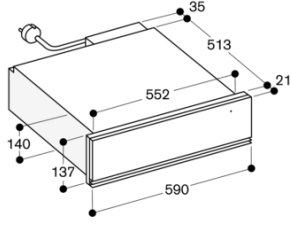

12

Maksimum espresso fincan adedi

80

Ürün Ölçüleri (Yükseklik x Genişlik x Derinlik)

140 x 590 x 548

Ambalajlı ürün boyutları

210 x 650 x 660

Kurulum için gerekli yuva ölçüleri

sayfa 1

Mevcut renk seçenekleri

WSP221100

Gaggenau Antrasit cam ön yüzey

60 cm genişlik, 14 cm yükseklik

WSP221100
200 Serisi ısıtma çekmecesı
Gaggenau Antrasit cam ön yüzey
60 cm genişlik, 14 cm yükseklik
üretim tarihi 2022-09-30
sayfa 2