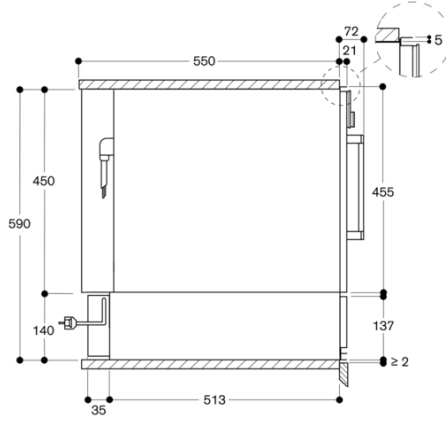

Bağlantı değerleri

Bağlantı değeri 0.81 kW.
Fişli bağlantı kablosu 1.5 m

Özellikler

Konstrüksiyon şekli

Ankastr

ön yüzey rengi

Antrasit

Tabak kapasitesi (28cm çapında)

12

Maksimum espresso fincan adedi

80

Ürün Ölçüleri (Yükseklik x Genişlik x Derinlik)

140 x 590 x 548

Ambalajlı ürün boyutları

210 x 650 x 660

Kurulum için gerekli yuva ölçüleri

sayfa 1

Mevcut renk seçenekleri

WSP221100

Gaggenau Antrasit cam ön yüzey

60 cm genişlik, 14 cm yükseklik

WSP221100
200 Serisi ısıtma çekmecesı
Gaggenau Antrasit cam ön yüzey
60 cm genişlik, 14 cm yükseklik
üretim tarihi 2022-09-30
sayfa 2

BSP, BMP, CMP altındaki WSP 221

Ölçüler mm cinsindedir