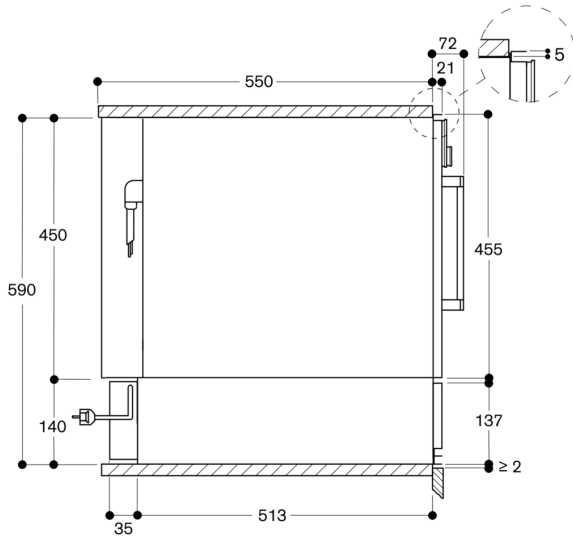

BSP, BMP, CMP altındaki WSP 221

Ölçüler mm cinsindedir