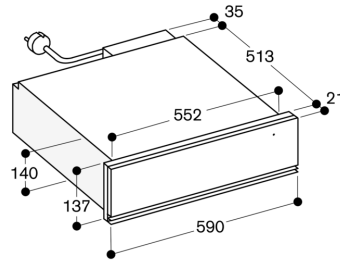

BSP, BMP, CMP altındaki WSP 221

Ölçüler mm cinsindedir