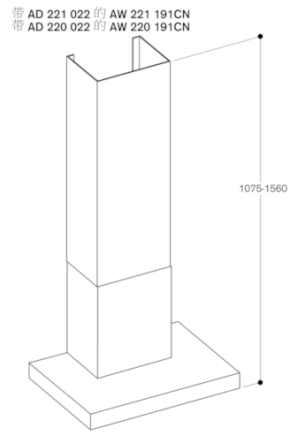

#### 烟机排烟管的外径

175

#### 随机带有烟管转化接头

无

2019-05-01

Page 1

AW221191CN  
200系列壁挂式吸油烟机  
不锈钢  
宽 90 cm  
外排式

2019-05-01  
Page 2

\* 适用于 2.17 m 至 2.56 m 的天花板高度；  
这些尺寸基于地板与 Esse 下边沿 1.60 m 的间距。

带 AD 221 022 的 AW 221 191CN  
带 AD 220 022 的 AW 220 191CN

\* 适用于 2.67 m 至 3.16 m 的天花板高度；  
这些尺寸基于地板与 Esse 下边沿 1.60 m 的间距。