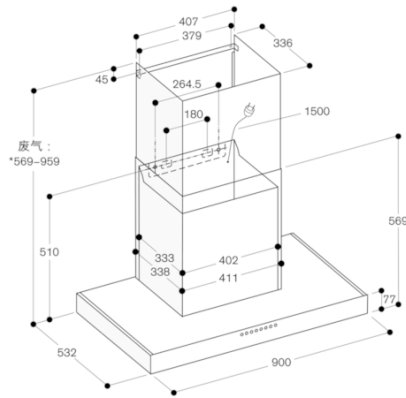

#### 随机带有烟管转化接头

无

2019-05-01

Page 1

AW221191CN  
200系列壁挂式吸油烟机  
不锈钢  
宽 90 cm  
外排式

2019-05-01  
Page 2

\* 适用于 2.17 m 至 2.56 m 的天花板高度；  
这些尺寸基于地板与 Esse 下边沿 1.60 m 的间距。

带 AD 221 022 的 AW 221 191CN  
带 AD 220 022 的 AW 220 191CN

\* 适用于 2.67 m 至 3.16 m 的天花板高度；  
这些尺寸基于地板与 Esse 下边沿 1.60 m 的间距。