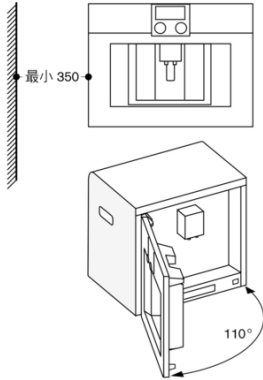

左侧转角安装

如使用 92° 的铰链限位器 (备件号 00636455),
与墙的最小间距仅为 100 mm。