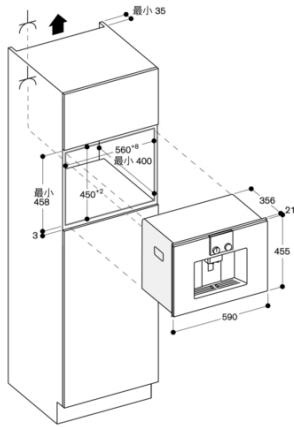

#### 设计备注

理想安装高度95cm (地面至开孔底边上沿), 最高不超过145cm  
电器与相邻的橱柜间至少保留5mm的间隙  
电器正面凸出橱柜开孔21mm  
当电器安装在角落时, 旁边需要预留间隙  
最大开门角度110度, 距离墙面距离最小350mm  
最大开门角度155度, 距离墙面距离最小650mm  
最大开门角度92度, 距离墙面距离最小100mm  
在59cm高标准橱柜开孔中直接可以安装在14cm高暖碟抽屉上面

无

咖啡杯的尺寸

所有

外形尺寸 (高x宽x深)

455 x 590 x 426

包装尺寸 (宽x深x高)

545 x 475 x 670

最小安装尺寸 (高x宽x厚)

449 x 558 x 356

2022-01-10

Page 1

# GAGGENAU

CMP250131C  
200系列全自动咖啡机  
银色全玻璃门  
宽60cm  
顶部控制面板

2022-01-10  
Page 2

左侧转角安装

如使用 92° 的铰链限位器 (备件号 00636455),  
与墙的最小间距仅为 100 mm。