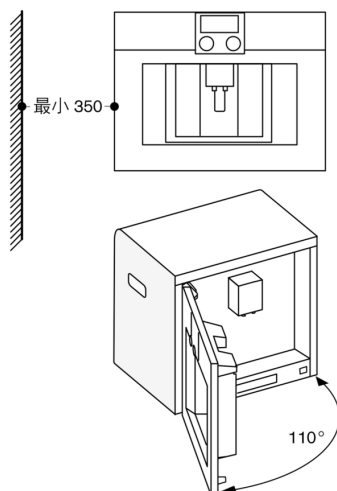

**安全性能**

童锁

**清洁方便**

开/关机全自动清洁程序  
自动清洁奶路系统  
自动清洁/除垢程序  
假期或运输前的清洁程序  
切换咖啡豆时可进行清空系统咖啡残渣清洁程序  
可拆卸冲泡单元  
咖啡残渣盒和接水盘可以放入洗碗机清洗  
奶泡嘴可以放入洗碗机清洗

**设计备注**

门铰链位置不可更换

理想安装高度95cm (地面至开孔底边上沿),  
最高不超过145cm

电器与相邻的橱柜间至少保留5mm的间隙  
电器正面凸出橱柜开孔21mm

当电器安装在角落时,旁边需要预留间隙  
最大开门角度110度, 距离墙面距离最小350  
mm

最大开门角度155度, 距离墙面距离最小650  
mm

最大开门角度92度, 距离墙面距离最小100m  
m

在59cm高标准橱柜开孔中直接可以安装在14c  
m高暖碟抽屉上面

**电器参数**

额定功率1.60 KW

带插头电源线 1.7 m

需规划网线

待机功率: 1.0 W.

待机功率/显示关闭 0.5 W.

待机功率: 2.0 W.

请查看说明书, 了解如何关闭WiFi模块。

左侧转角安装

如使用 92° 的铰链限位器 (备件号 00636455), 与墙的最小间距仅为 100 mm。